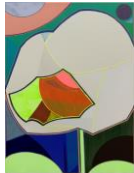

白色郁金香 White Tulip

2020

布面丙烯，水彩，油彩，油漆 acrylic, watercolor, oil and paint on canvas
200×150 cm