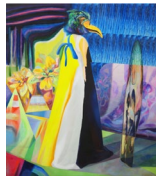

简策 | 乐园
Ce JIAN | Paradise
2021.5.15-7.3

海市蜃楼 Mirage

2021

印有卡迪威百货门廊图案的墙纸 wallpaper with printed motif of the

KaDeWe front gate

尺寸可变 dimensions variable

声音 sound

28'56"