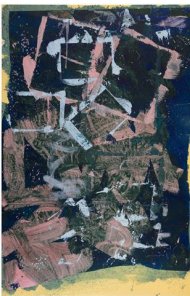

**GALERIE NÄCHST ST. STEPHAN
ROSEMARIE SCHWARZWÄLDER**

ADRIAN SCHIESS
Coquelicot

9 OCT – 22 DEC 2021

Room 1

Été, 2016
acrylic on polyester
320 x 135 x 4 cm
AS89

Wald, 2020
acrylic on polyester
305 x 200 x 4 cm
AS92

Malerei, 2015
lacquer on aluminum composite panel
218 x 299 x 2 cm
mal77

Malerei, 2019
lacquer on aluminum composite panel
299 x 109 x 2 cm
mal79

Room 2

Coquelicot I, 2020
acrylic, pine cone on polyester
280 x 212 x 9 cm
AS97