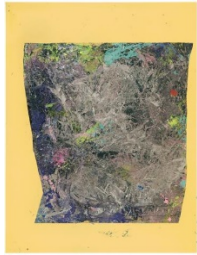

**GALERIE NÄCHST ST. STEPHAN
ROSEMARIE SCHWARZWÄLDER**

ADRIAN SCHIESS
Coquelicot

9 OCT – 22 DEC 2021

Room 1

Été, 2016
acrylic on polyester
320 x 135 x 4 cm
AS89

Wald, 2020
acrylic on polyester
305 x 200 x 4 cm
AS92

Malerei, 2015
lacquer on aluminum composite panel
218 x 299 x 2 cm
mal77

Malerei, 2019
lacquer on aluminum composite panel
299 x 109 x 2 cm
mal79

Room 2

Coquelicot I, 2020
acrylic, pine cone on polyester
280 x 212 x 9 cm
AS97