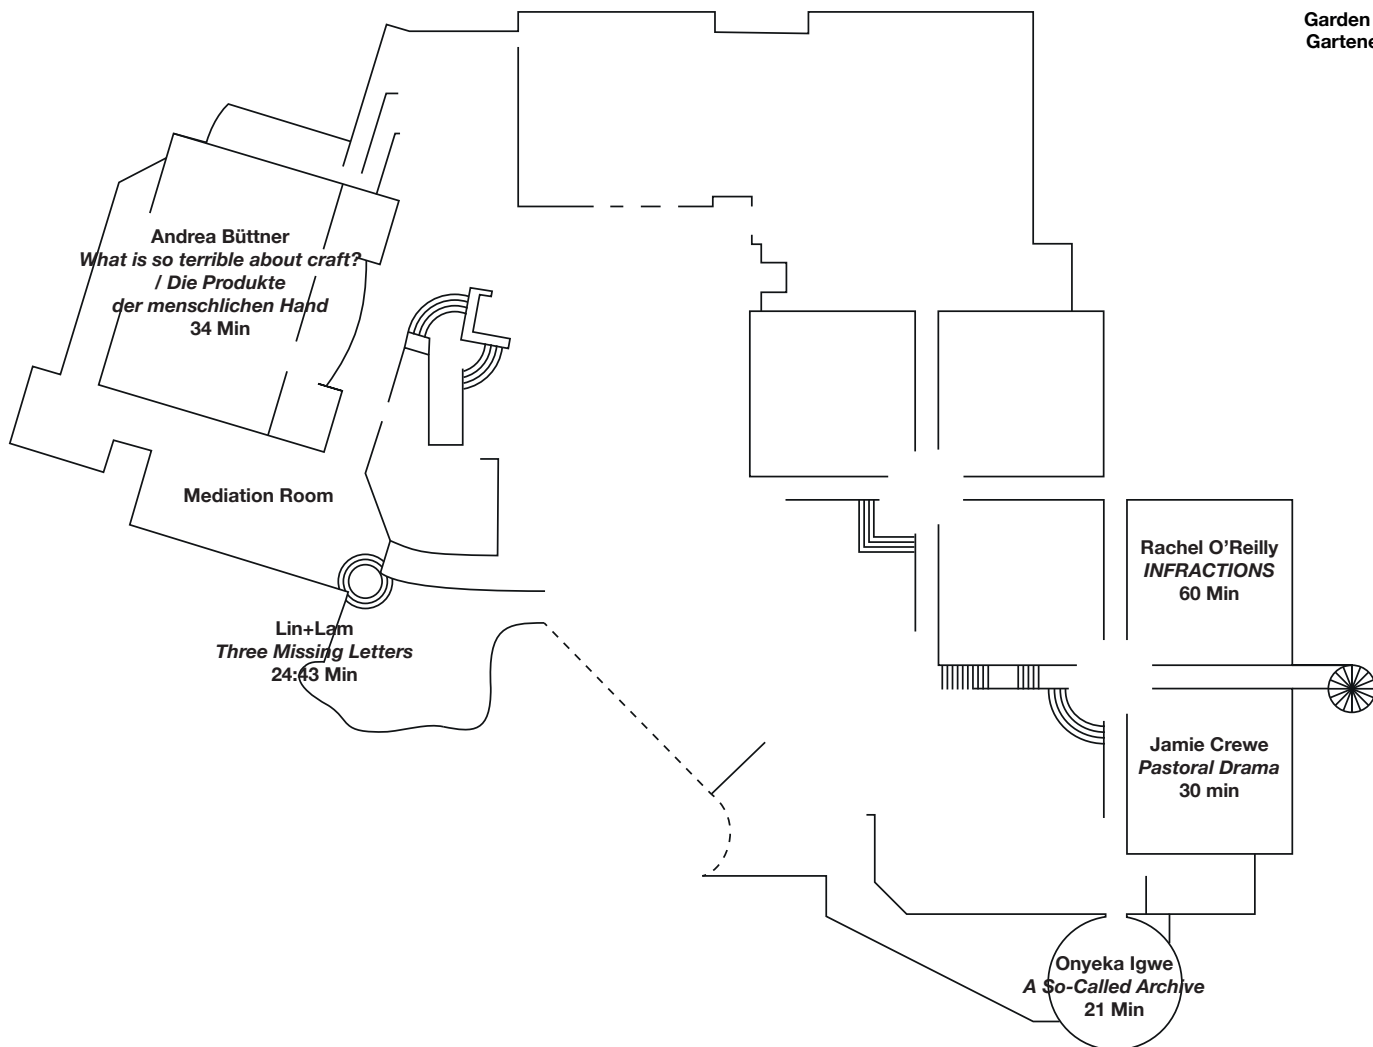

Street Level  
Straßenebene

**Beatrice Gibson**  
*I Hope I'm Loud When I'm Dead*  
21 Min

Garden Level  
Gartenebene

**Andrea Büttner**  
*What is so terrible about craft?*  
*/ Die Produkte der menschlichen Hand*  
34 Min

Mediation Room

**Lin+Lam**  
*Three Missing Letters*  
24:43 Min

**Rachel O'Reilly**  
*INFRACTIONS*  
60 Min

**Jamie Crewe**  
*Pastoral Drama*  
30 min

**Onyeka Igwe**  
*A So-Called Archive*  
21 Min