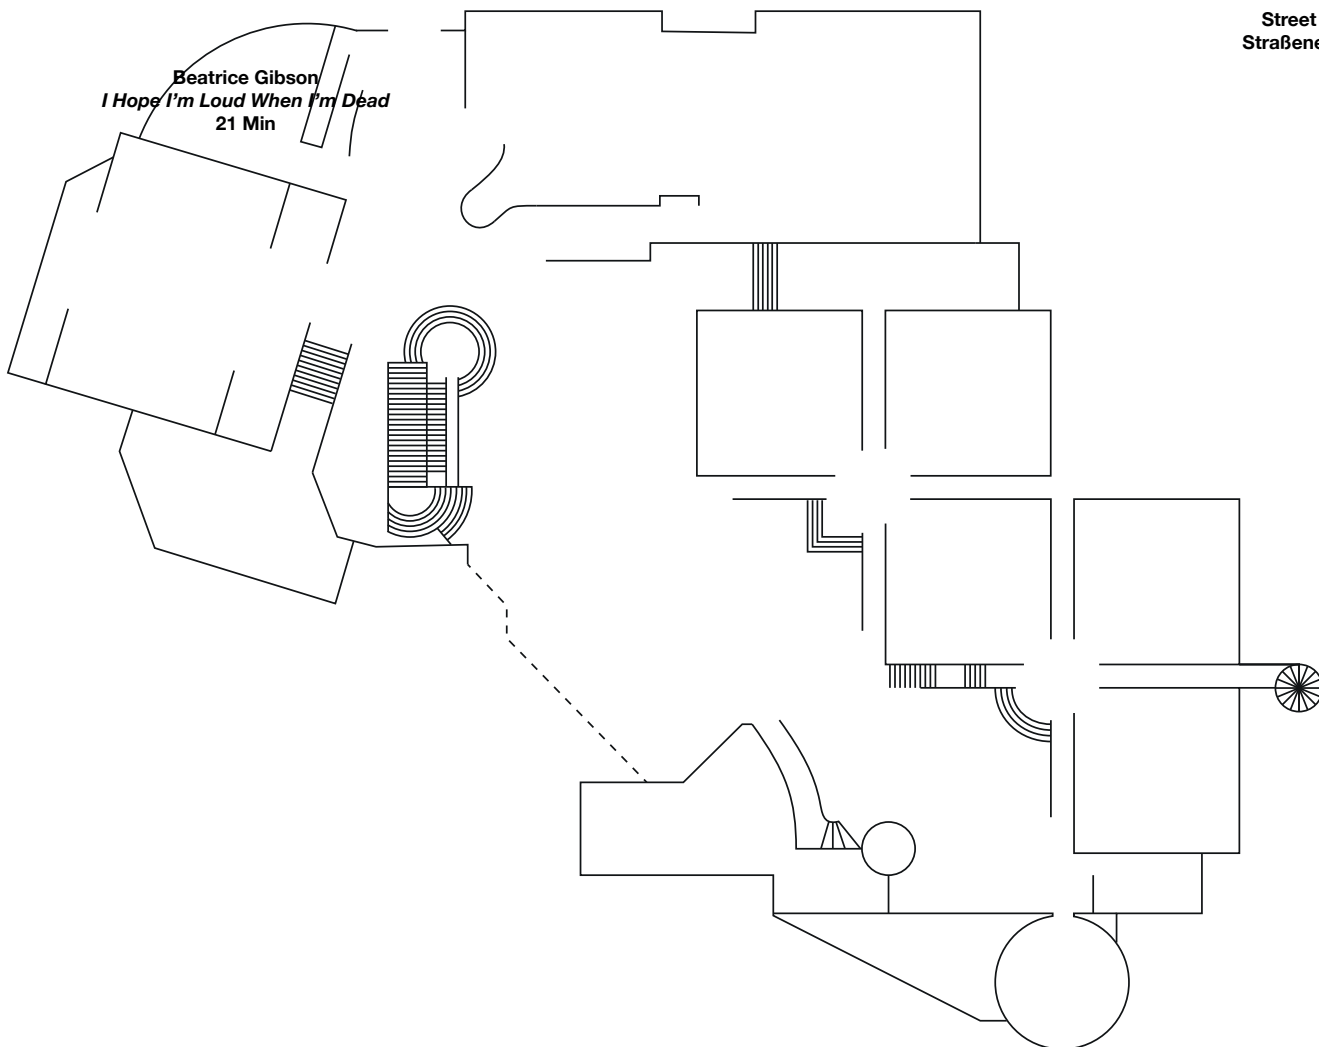

Street Level  
Straßenebene

**Beatrice Gibson**  
*I Hope I'm Loud When I'm Dead*  
21 Min

Garden Level  
Gartenebene

**Andrea Büttner**  
*What is so terrible about craft?*  
*/ Die Produkte der menschlichen Hand*  
34 Min

Mediation Room

**Lin+Lam**  
*Three Missing Letters*  
24:43 Min

**Rachel O'Reilly**  
*INFRACTIONS*  
60 Min

**Jamie Crewe**  
*Pastoral Drama*  
30 min

**Onyeka Igwe**  
*A So-Called Archive*  
21 Min