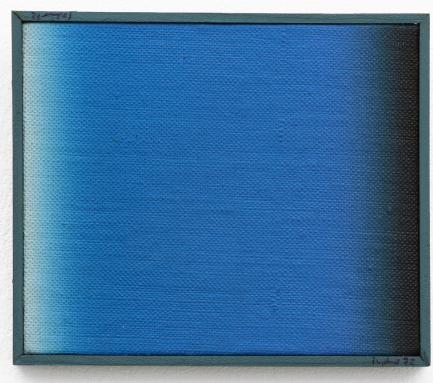

### Paintings

Ereignis 2' / ,Occurence 2', 1968-69  
Chromatische Einfläche A1 / Chromatic single surface A1  
Acrylic paint on chipboard  
54,6 x 60 cm; 21,49 x 23, 62 inches

\*

Chromatisches Relief / Chromatic relief, 1963-64  
rosa-dunkelgrau-hellgrau / pink-dark grey-light grey  
Tempera on chipboard  
92 x 92 cm; 36,22 x 36,22 inches

# JACKY STRENZ

Kurt-Schumacher-Str. 2 60311 FRANKFURT am MAIN

,werden' / ,become', 1968-70  
Acrylic paint on chipboard  
18,5 x 38 cm; 7,28 x 14,96 inches

\*

Furcht' / ,Fear', 1971  
Acrylic paint on chipboard  
87 x 86 cm; 34,25 x 33,85 inches

Chromatische Fläche / Chromatic surface, 1972  
weiß-blau-schwarz / white-blue-black  
Acrylic paint on canvas on chipboard  
12,5 x 13,5 cm; 4,92 x 5,31 inches