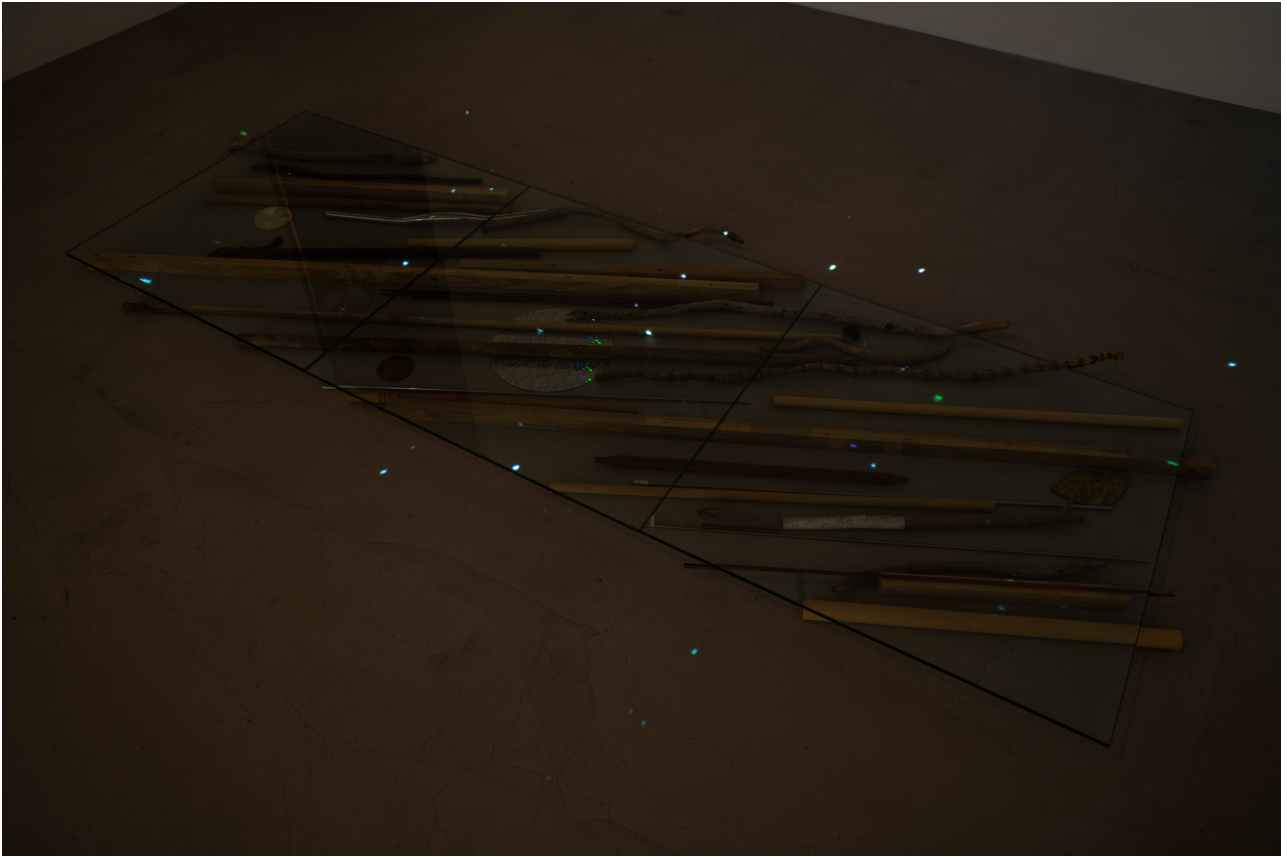

Tetsuro Kano 狩野哲郎

純粋な標識 (とまり木のショーケース、特別な要求の部分) / *Clear Signs, Vivid Tones*

2021

290 x 110 x 10 cm

glass, wood

unique

TK-21-10