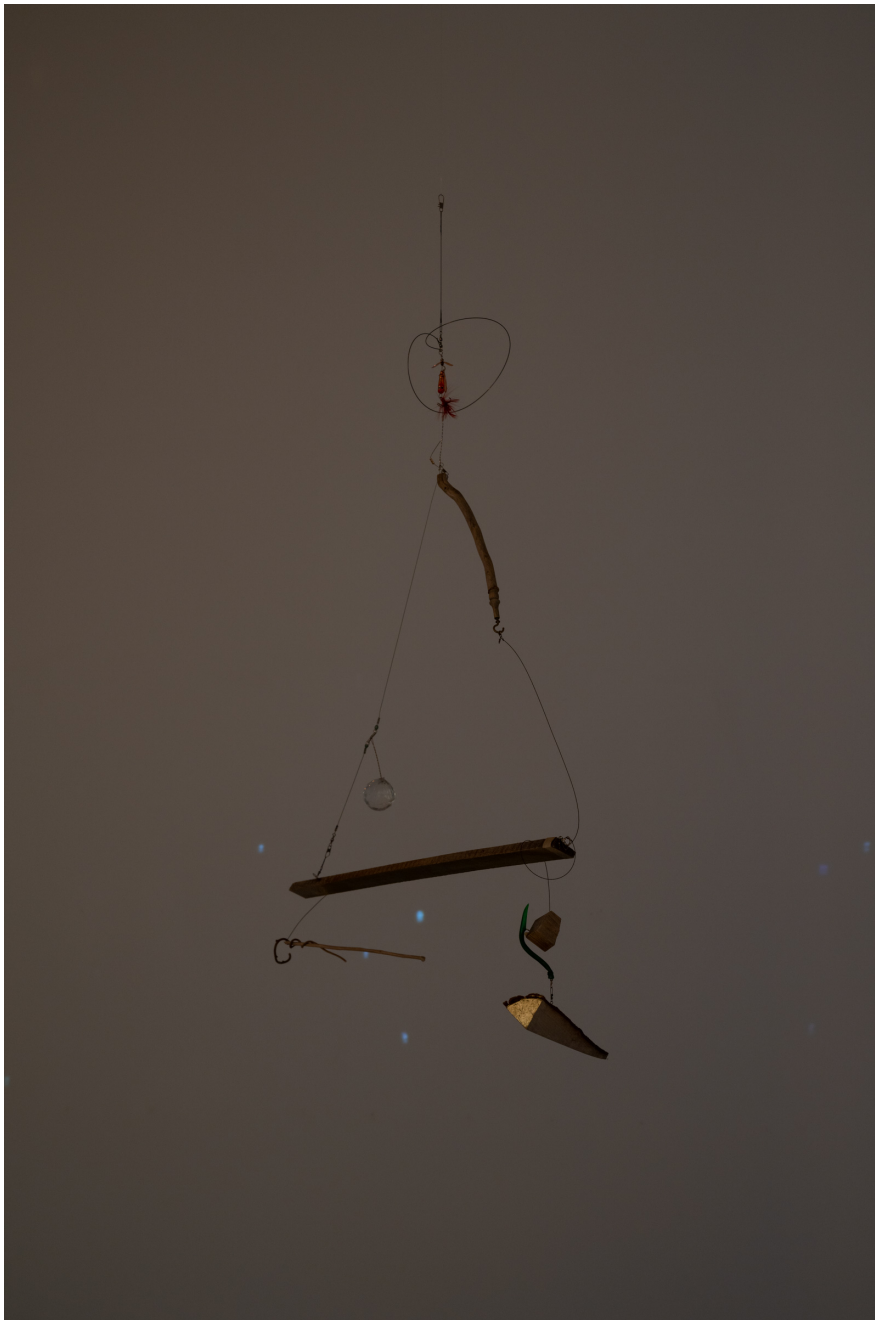

Tetsuro Kano 狩野哲郎
a tree as a city (Norwegian Wood)
2018-2021
100 x 80 x 40 cm
mixed media
unique

TK-21-09