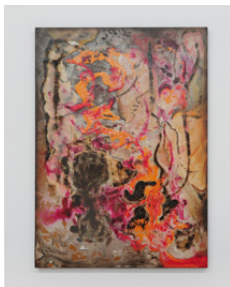

Check list

Lily Wittenburg
*Die Schlafenden, die so liegen,
schmeicheln ihren Verkürzungen*

Lily Wittenburg
Ohne Titel, 2021
Ink on paper
50 x 70 cm (framed 51,2 x 71,2 cm)
Unique

Lily Wittenburg
Hintergrundbeleuchtung, 2021
Chinese ink, wood stain, soot, gum arabic,
spray paint, ink, shellac, ash, MDF
50 x 70 cm, Unique

Lily Wittenburg
Aufreißen und den Untergrund freigeben, 2021
Gesso, pigments, glue, gum arabic, varnish,
soap, rice starch, ink, acrylic paint, MDF
50 x 70 cm, Unique

Lily Wittenburg
Ohne Titel (Das Tor), 2021
Gesso, lime, chalk, clay, acrylic ink, epoxy
resin, ascorbic acid, MDF
50 x 70 cm, Unique

Lily Wittenburg
Sinterschichten abschleifen, Trennmittel abwaschen, 2021
Gesso, chalk, ink, alcohol, gum arabic, acrylic varnish, glue, ripping varnish, resin, ash, hide glue, iron oxide, clay
50 x 70 cm, Unique

Lily Wittenburg
Wolkige Oberflächen, Fleckenbildungen, Ausblühungen und Kreidungen sind die Versprechen eines amateurhaften Auftrages, 2021
Wall paint, antifreeze, coal dust, iron filings, gum arabic, shellac, acrylic ink, printer's ink, chalk paint, sulphur, pigments, glue, paste, natural resins, resin, turpentine, alcohol, coal, lacquer, ascorbic acid, sodium bicarbonate, undeclared varnishes, oil paints, ink
150 x 270 cm, Unique