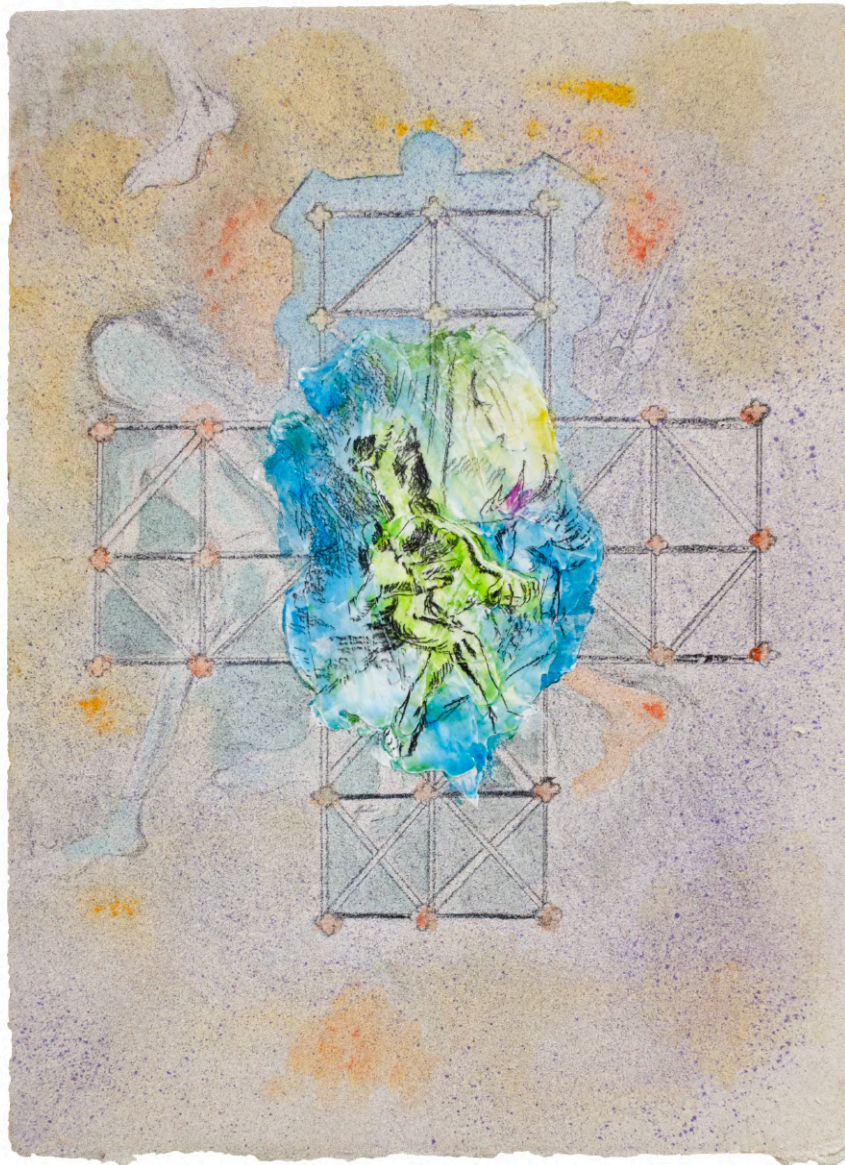

Acrylic, charcoal pencil, sand paste, desert sand, linen, on canvas

2022

45.9 x 31.6 inch

4649

2-13-4 B02 Sugamo, Toshima-ku, Tokyo 170-0002

info@4-6-4-9.jp

www.4-6-4-9.jp

Emi Mizukami

Solitaire

Acrylic, charcoal pencil, sand paste, desert sand, linen, on canvas

2022

16.1 x 10.7 inch

4649

2-13-4 B02 Sugamo, Toshima-ku, Tokyo 170-0002

info@4-6-4-9.jp

www.4-6-4-9.jp

Emi Mizukami

Solitude

Acrylic, charcoal pencil, sand paste, desert sand, linen, on canvas

2022

16.1 x 12.5 inch

4649

2-13-4 B02 Sugamo, Toshima-ku, Tokyo 170-0002

info@4-6-4-9.jp