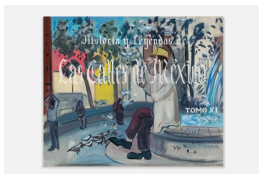

## ***Historia y Leyendas de las Calles de México***

**Raul Guerrero**  
*Tomo IV: Reforma (La Diana)*  
1994  
Oil on canvas  
36 x 40 inches  
91.4 x 101.6 cm  
(Inv# RAG21-016)

**Raul Guerrero**  
*Tomo I: Horacio*  
1994  
Oil on canvas  
60 x 48 inches  
152.4 x 121.9 cm  
(Inv# RAG21-002)

**Raul Guerrero**  
*Tomo VIII: Avenida Pino Suarez.*  
1994  
Oil on canvas  
40 x 48 inches  
101.6 x 121.9 cm  
(Inv# RAG21-008)

**Raul Guerrero**  
*Tomo II: Paseo de la Reforma (Chapultepec)*  
1994  
Oil on canvas  
40 x 40 inches  
101.6 x 101.6 cm  
(Inv# RAG21-003)

**Raul Guerrero**  
*Tomo XI: Isabel la Catolica*  
1994  
Oil on linen  
40 x 47.99 inches  
101.6 x 121.9 cm  
(Inv# RAG21-17)

**Raul Guerrero**  
*Tomo IX: Allende con Ecuador*  
1994  
Oil on canvas  
40 x 40 inches  
101.6 x 101.6 cm  
(Inv# RAG21-009)