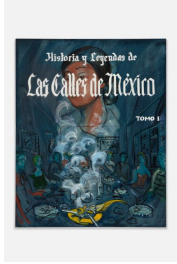

## ***Historia y Leyendas de las Calles de México***

**Raul Guerrero**  
*Tomo IV: Reforma (La Diana)*  
1994  
Oil on canvas  
36 x 40 inches  
91.4 x 101.6 cm  
(Inv# RAG21-016)

**Raul Guerrero**  
*Tomo I: Horacio*  
1994  
Oil on canvas  
60 x 48 inches  
152.4 x 121.9 cm  
(Inv# RAG21-002)

**Raul Guerrero**  
*Tomo VIII: Avenida Pino Suarez.*  
1994  
Oil on canvas  
40 x 48 inches  
101.6 x 121.9 cm  
(Inv# RAG21-008)

**Raul Guerrero**  
*Tomo II: Paseo de la Reforma (Chapultepec)*  
1994  
Oil on canvas  
40 x 40 inches  
101.6 x 101.6 cm  
(Inv# RAG21-003)

**Raul Guerrero**  
*Tomo XI: Isabel la Catolica*  
1994  
Oil on linen  
40 x 47.99 inches  
101.6 x 121.9 cm  
(Inv# RAG21-17)

**Raul Guerrero**  
*Tomo IX: Allende con Ecuador*  
1994  
Oil on canvas  
40 x 40 inches  
101.6 x 101.6 cm  
(Inv# RAG21-009)