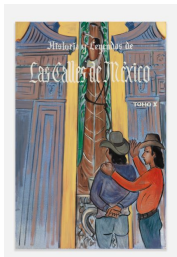

**Raul Guerrero**  
*Tomo XI: Isabel la Catolica*  
1994  
Oil on linen  
40 x 47.99 inches  
101.6 x 121.9 cm  
(Inv# RAG21-17)

**Raul Guerrero**  
*Tomo IX: Allende con Ecuador*  
1994  
Oil on canvas  
40 x 40 inches  
101.6 x 101.6 cm  
(Inv# RAG21-009)

**Raul Guerrero**  
*Tomo VI: 16 de Septiembre con 5 de Febrero*  
1994  
Oil on canvas  
60 x 60 inches  
152.4 x 152.4 cm  
(Inv# RAG21-006)

**Raul Guerrero**  
*Tomo III: Reforma con Calzada Melchor Ocampo*  
1994  
Oil on canvas  
40 x 50 inches  
101.6 x 127 cm  
(Inv# RAG21-004)