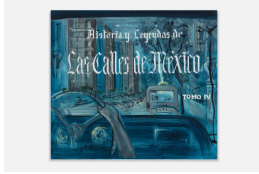

## ***Historia y Leyendas de las Calles de México***

**Raul Guerrero**  
*Tomo IV: Reforma (La Diana)*  
1994  
Oil on canvas  
36 x 40 inches  
91.4 x 101.6 cm  
(Inv# RAG21-016)

**Raul Guerrero**  
*Tomo I: Horacio*  
1994  
Oil on canvas  
60 x 48 inches  
152.4 x 121.9 cm  
(Inv# RAG21-002)

**Raul Guerrero**  
*Tomo VIII: Avenida Pino Suarez.*  
1994  
Oil on canvas  
40 x 48 inches  
101.6 x 121.9 cm  
(Inv# RAG21-008)

**Raul Guerrero**  
*Tomo II: Paseo de la Reforma (Chapultepec)*  
1994  
Oil on canvas  
40 x 40 inches  
101.6 x 101.6 cm  
(Inv# RAG21-003)