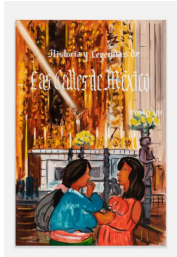

Raul Guerrero
Tomo VII: Guatemala (Catedral)
1994
Oil on canvas
48 x 42 inches
121.9 x 106.7 cm
(Inv# RAG21-007)