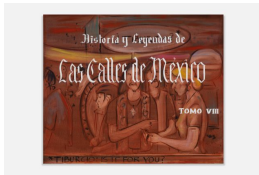

## ***Historia y Leyendas de las Calles de México***

**Raul Guerrero**  
*Tomo IV: Reforma (La Diana)*  
1994  
Oil on canvas  
36 x 40 inches  
91.4 x 101.6 cm  
(Inv# RAG21-016)

**Raul Guerrero**  
*Tomo I: Horacio*  
1994  
Oil on canvas  
60 x 48 inches  
152.4 x 121.9 cm  
(Inv# RAG21-002)

**Raul Guerrero**  
*Tomo VIII: Avenida Pino Suarez.*  
1994  
Oil on canvas  
40 x 48 inches  
101.6 x 121.9 cm  
(Inv# RAG21-008)

**Raul Guerrero**  
*Tomo II: Paseo de la Reforma (Chapultepec)*  
1994  
Oil on canvas  
40 x 40 inches  
101.6 x 101.6 cm  
(Inv# RAG21-003)