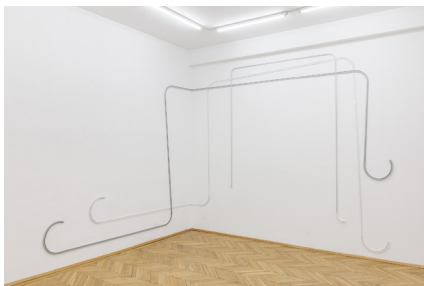

0 FELIX GAUDLITZ

28 Vera Lutz
Das lebendige Haus
16.02.2022 – 02.04.2022

Vera Lutz
Verdunkelungssystem (1), 2022
Aluminium curtain rails
ca. 320 × 452 cm (125.984 × 177.953 in)

Vera Lutz
Verdunkelungssystem (3), 2022
Aluminium curtain rails
ca. 217 × 322 cm (85.433 × 126.772 in)

Vera Lutz
Verdunkelungssystem (4), 2022
Aluminium curtain rails
left side: ca. 268 × 295 cm (ca. 105.512 × 116.142 in)
right side: ca. 287 × 347 cm (ca. 112.992 × 136.614 in)
overall dimensions: ca. 287 × 642 cm

0 FELIX GAUDLITZ

Vera Lutz
Verdunkelungssystem (2), 2022
Aluminium Curtain rails
ca. 240 × 203 cm (ca. 94.488 × 79.921 in)

Vera Lutz
Red Route, 2022
Inkjet print on photographic paper
61 × 56 cm (24.016 × 22.047 in)