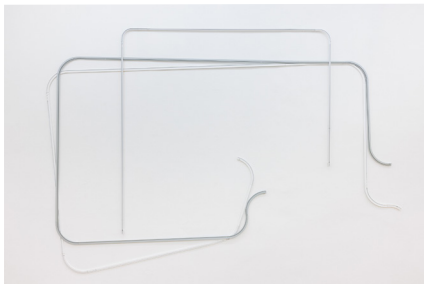

0 FELIX GAUDLITZ

28 Vera Lutz
Das lebendige Haus
16.02.2022 – 02.04.2022

Vera Lutz
Verdunkelungssystem (1), 2022
Aluminium curtain rails
ca. 320 × 452 cm (125.984 × 177.953 in)

Vera Lutz
Verdunkelungssystem (3), 2022
Aluminium curtain rails
ca. 217 × 322 cm (85.433 × 126.772 in)

Vera Lutz
Verdunkelungssystem (4), 2022
Aluminium curtain rails
left side: ca. 268 × 295 cm (ca. 105.512 × 116.142 in)
right side: ca. 287 × 347 cm (ca. 112.992 × 136.614 in)
overall dimensions: ca. 287 × 642 cm

0 FELIX GAUDLITZ

Vera Lutz
Verdunkelungssystem (2), 2022
Aluminium Curtain rails
ca. 240 × 203 cm (ca. 94.488 × 79.921 in)

Vera Lutz
Red Route, 2022
Inkjet print on photographic paper
61 × 56 cm (24.016 × 22.047 in)