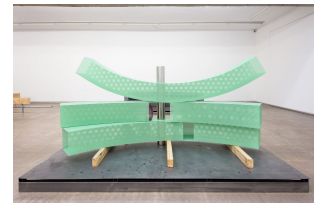

**ARMANDO ANDRADE TUDELA. *Como si fuera un canal extraño***

**4 mar - 20 may 2022**

*Aglomeración (RAL901),*  
2022

Perforated and painted sheet steel, iron,  
glass beaker, steel wire rope  
139 x 297 x 148 cm

*Aglomeración (RAL2004),* 2022

Perforated and painted sheet steel, iron,  
sand  
163 x 209 x 116 cm

*Aglomeración (RAL7024),* 2022

Chapa de acero perforada y pintada,  
hierro, vaso de vidrio, madera  
102 x 291 x 148 cm

*Aglomeración (RAL6019),* 2022

Perforated and painted sheet steel, iron,  
glass, glass, Wood  
149 x 291 x 148 cm

*BurladorXs,* 2017-2022

Stainless steel, hay, Egoa chair by Stua  
90 x 50 x 50 cm

*Eje Bilbao x 3 (20 cuerpos),* 2020-22

Wood, iron pipes  
55 x 1486 x 530 cm

*Hard Times, Hard Techno, 2022*  
Aluminium column, sandbags, wood,  
polyurethane resin, Gore-Tex  
209 x 40 x 13 cm

*Materia sobre materia y espíritu, 2019-22*  
Formica and wood construction, bell,  
quilt, photocopies  
155 x 190 x 100 cm