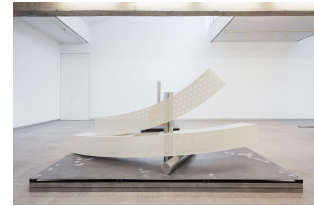

**ARMANDO ANDRADE TUDELA. *Como si fuera un canal extraño***

**4 mar - 20 may 2022**

*Aglomeración (RAL901),*  
2022

Perforated and painted sheet steel, iron,  
glass beaker, steel wire rope  
139 x 297 x 148 cm

*Aglomeración (RAL2004),* 2022

Perforated and painted sheet steel, iron,  
sand  
163 x 209 x 116 cm

*Aglomeración (RAL7024),* 2022

Chapa de acero perforada y pintada,  
hierro, vaso de vidrio, madera  
102 x 291 x 148 cm

*Aglomeración (RAL6019),* 2022

Perforated and painted sheet steel, iron,  
glass, glass, Wood  
149 x 291 x 148 cm

*BurladorXs,* 2017-2022

Stainless steel, hay, Egoa chair by Stua  
90 x 50 x 50 cm

*Eje Bilbao x 3 (20 cuerpos),* 2020-22