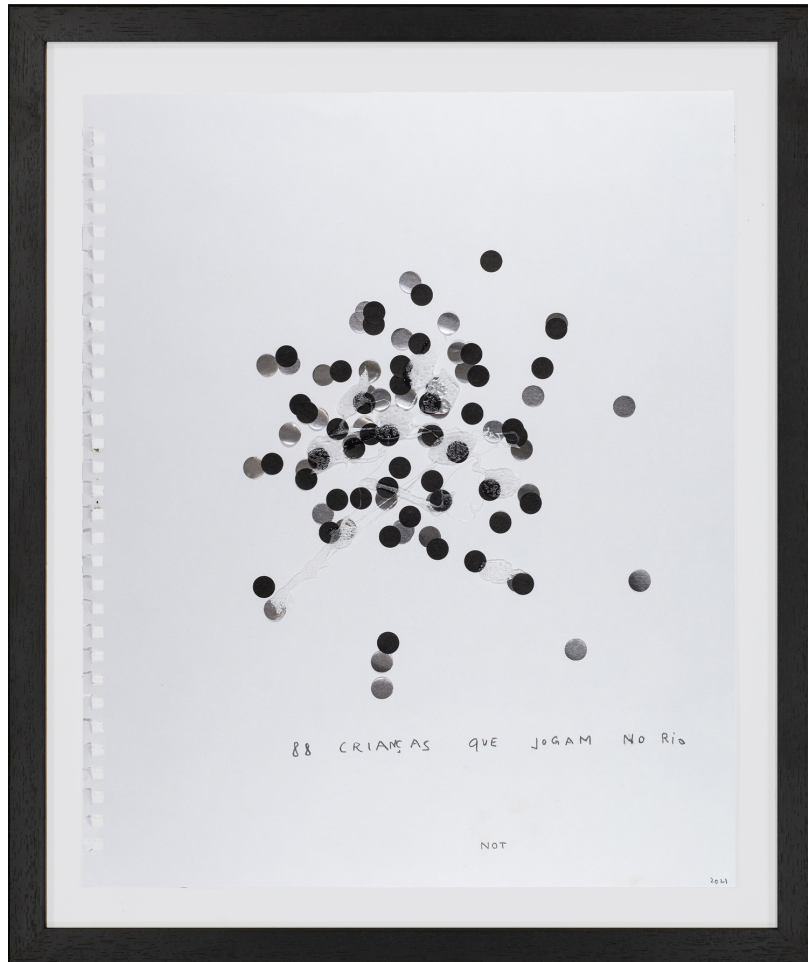

Wilde

Not VITAL

88 Crianças que Jogam no Rio, 2021

Stickers, silicone and pencil on paper

43,2 x 35,6 cm

(Ref. VIT09836)

Genève

24, rue du Vieux-Billard
CH – 1205 Genève
+ 41 22 310 00 13
geneve@wildegallery.ch

Basel

Angensteinerstr. 37
CH – 4052 Basel
+ 41 61 311 70 51
basel@wildegallery.ch

Zürich

Waldmannstr. 6
CH – 8001 Zürich
by appointment only
zurich@wildegallery.ch

www.wildegallery.ch