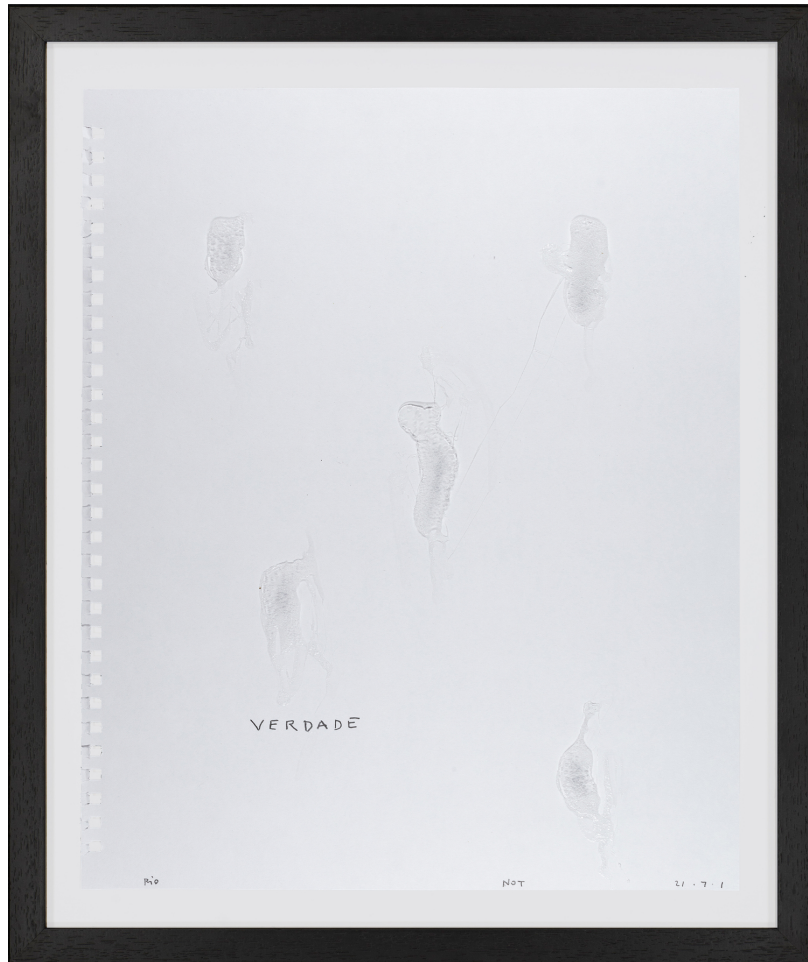

www.wildegallery.ch

Wilde

Not VITAL

Verdade, 2021

Silicone and pencil on paper

43,2 x 35,6 cm

(Ref. VIT09855)

Genève