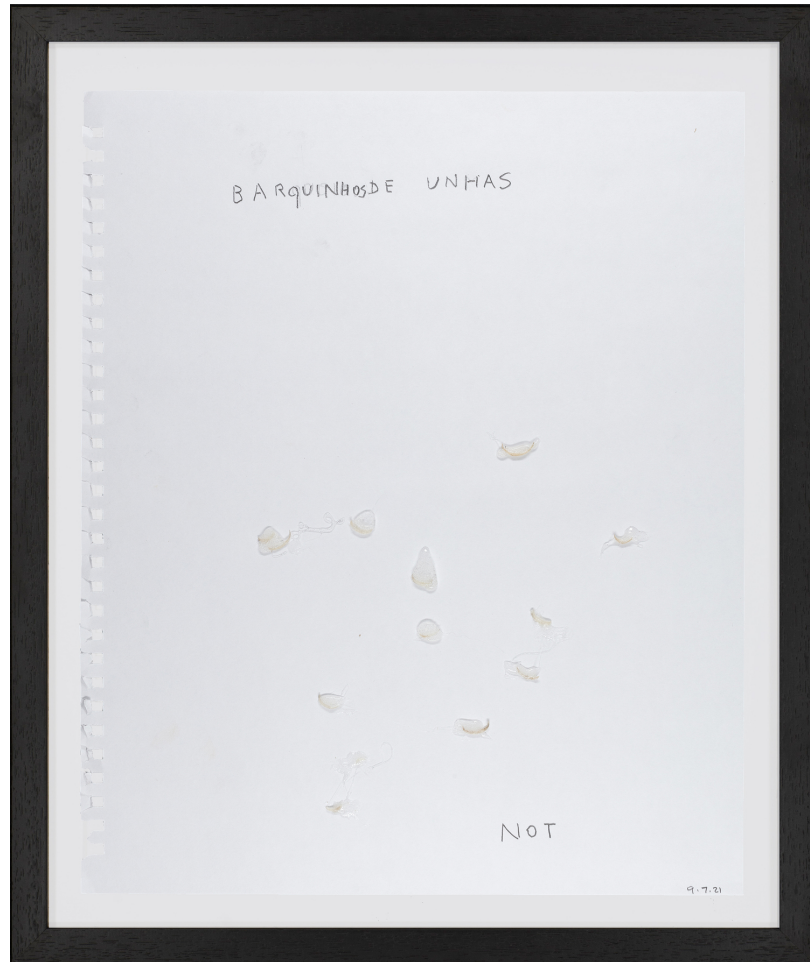

Wilde

Not VITAL

Barquinhos de Unhas, 2021

Nails, silicone and pencil on paper

43,2 x 35,6 cm

(Ref. VIT09888)

Genève

24, rue du Vieux-Billard
CH – 1205 Genève
+ 41 22 310 00 13
geneve@wildegallery.ch

Basel

Angensteinerstr. 37
CH – 4052 Basel
+ 41 61 311 70 51
basel@wildegallery.ch

Zürich

Waldmannstr. 6
CH – 8001 Zürich
by appointment only
zurich@wildegallery.ch

www.wildegallery.ch