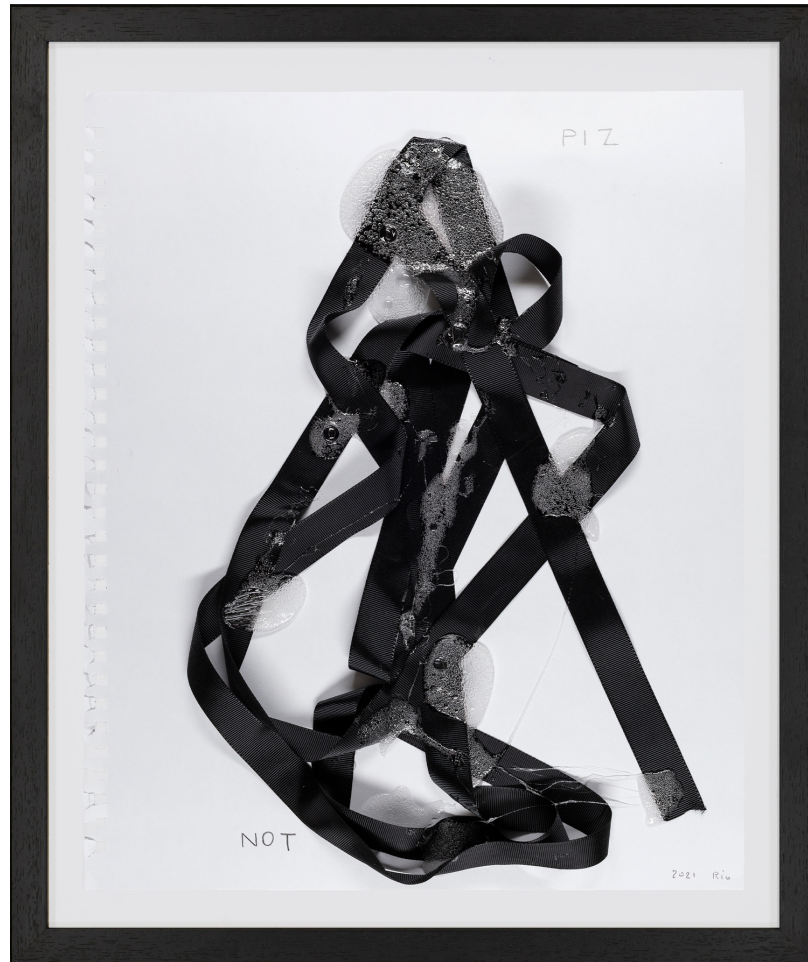

www.wildegallery.ch

Not VITAL

Piz, 2021

Ribbon, silicone and pencil on paper

43,2 x 35,6 cm

(Ref. VIT09848)

Genève

24, rue du Vieux-Billard
CH – 1205 Genève
+ 41 22 310 00 13
geneve@wildegallery.ch