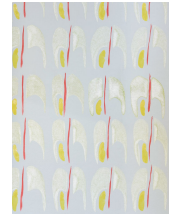

## SONIA KACEM

*3 pieghe, 4 archi e 1 rettangolo*

---

*Piega (Bronzo)*

2022

Bronze, patina

34.5 × 32 × 41 cm

KACE/S 46

32.5 × 38 × 40 cm

KACE/S 48

*Sequenza per un'arca (Verde, Viola, Arancione)*

2022

RGB print on custom wallpaper

Dimensions variable

KACE/WM 43

*Sequenza per un'arca (Verde, Rosa, Giallo)*

*Sequenza per un'arca (Rossa, Perlata)*  
2022  
RGB print on custom wallpaper  
Dimensions variable  
KACE/WM 46

*Sequenza per un'arca (Posteriore, Metallica)*  
2022  
RGB print on custom wallpaper  
Dimensions variable  
KACE/WM 47