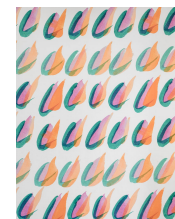

## SONIA KACEM

*3 pieghe, 4 archi e 1 rettangolo*

---

*Piega (Bronzo)*

2022

Bronze, patina

34.5 × 32 × 41 cm

KACE/S 46

32.5 × 38 × 40 cm

KACE/S 48

*Sequenza per un'arca (Verde, Viola, Arancione)*

2022

RGB print on custom wallpaper

Dimensions variable

KACE/WM 43

*Sequenza per un'arca (Verde, Rosa, Giallo)*