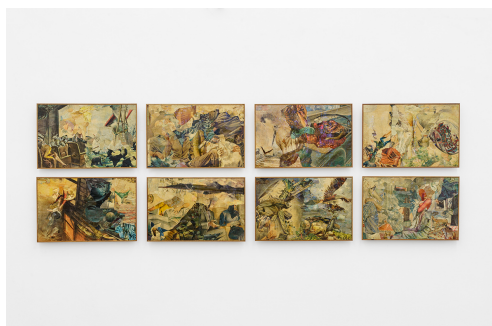

nara roesler

22522  
Marcelo Silveira  
*De natureza viva* 2005/2006  
cajacatinga wood curved blades  
35 x 246 x 96 cm | 54 x 126 x 75 cm | 62 x 120 x 145 cm

36928  
Marcelo Silveira  
*Guides of Liêdo (Lot IV)* 2006  
fire marked cajacatinga wood  
14 peças (280 x 180 x 70 cm - dimensões variáveis)

48538  
Marcelo Silveira  
*Hotel Solidão (Group III)* 2019 / 2021  
printed paper, newsprint, cotton fabric, eucatex, PVA ink, PVA white  
glue and various woods  
8 peças de 27,2 x 42,1 x 3 cm

nara roesler