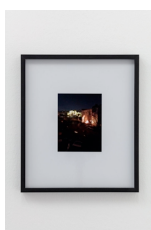

Benjamin Hirte
First Houses
20.5.–31.7.2020

Benjamin Hirte

Fountain for Erdbergstraße / Brunnen für die Erdbergstraße, 2020

Roter Mainsandstein, Hölzer
(red sandstone, timbers)
75 x 80 x 65 cm

Benjamin Hirte

Intricate Greyhound, 2020

Styropor, CNC gefräst
(polystyrene, CNC milled)
approx 60 x 40 x 40 cm

Benjamin Hirte

Für Ihre Lieben / For Your Loved Ones, 2020

Diverse Materialien, Getränkedose, Modellbaustraßenlampe, Spielzeugburg, Zigarettschachtel, Teil eines Stuhls, Karton
(various materials, beverage can, model building street lamp, toy castle, cigarette box, part of a chair, cardboard box)
Dimensions variable

Benjamin Hirte

BBQ on Broome Street, 2020

Lambda Print, gerahmt
(lambda print, framed)
32 x 27 cm (framed dimensions)

Benjamin Hirte

First Houses, 2020

Video Projektion, Beamer
(video projection, beamer)
27:00 min