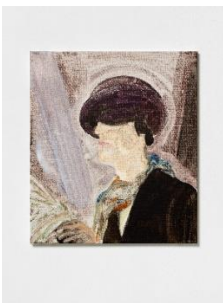

Oldenburger Kunstverein

Lea von Wintzingerode
NOTES ON RADICAL LOVE
13.05. – 31.07.2022

alice, 2022
Öl auf Leinwand / oil on canvas
80 x 72 cm

bag, 2022
Öl auf Leinwand / oil on canvas
90 x 75 cm

eliane, 2021
Öl auf Leinwand / oil on canvas
64 x 55 cm

radigue, 2021
Öl auf Leinwand / oil on canvas
64 x 55 cm

janine, 2021
Öl auf Leinwand / oil on canvas
73 x 60 cm

Oldenburger Kunstverein

Lea von Wintzingerode
NOTES ON RADICAL LOVE
13.05. – 31.07.2022

rainforth, 2021
Öl auf Leinwand / oil on canvas
73 x 60 cm

imagists in egypt, 2022
Öl auf Leinwand / oil on canvas
90 x 118 cm

notes on radical love
#3 audre and bell, 2022
Öl auf Leinwand / oil on canvas
56 x 50 cm

notes on radical love
#4 H.D., 2022
Öl auf Leinwand / oil on canvas
58 x 50 cm