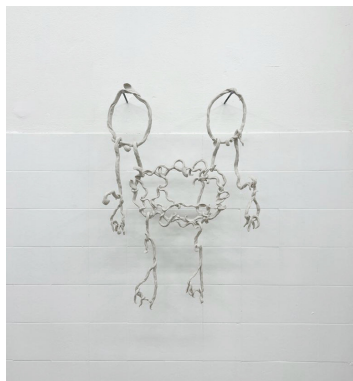

zaza'

effe minelli

L'OCCHIO DELLA PERNICE

April 14th - May 20th 2022

Z_EM_01
Big Dog Constellation
Effe Minelli
2022
biscuit de porcelain
dms 57x80 cm
unique

Z_EM_02
The Mimicking Constellation
Effe Minelli
2022
biscuit de porcelain
dms 57x80 cm
unique

Z_EM_03
Double Ending Constellation
Effe Minelli
2022
biscuit de porcelain
dms 50x100 cm
unique

Z_EM_04
Solaris
Effe Minelli
2022
biscuit de porcelain
dms 28x32 cm
unique

Z_EM_05
Fiore Misanthropo
Effe Minelli
2022
biscuit de porcelain
dms 33x32x26 cm
unique