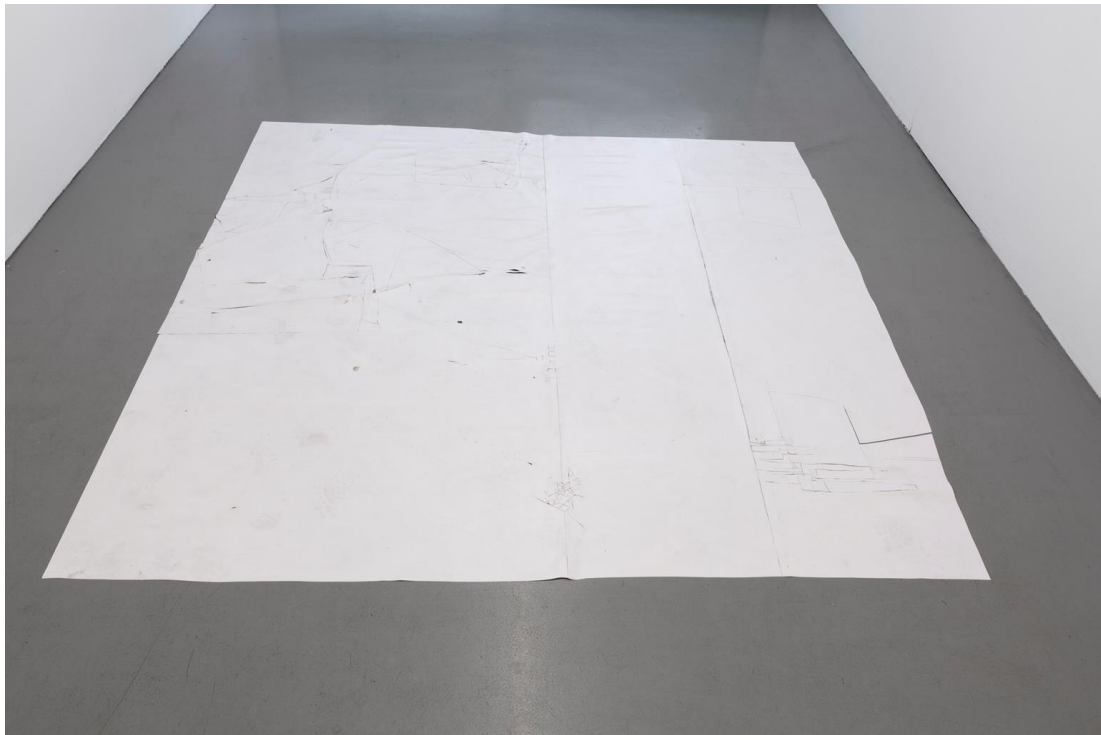

GALERIE FONSWELTERS

Olga Balema

Untitled, 2022
vinyl, tape
w = 231, t = 255 cm

BAL/S 68