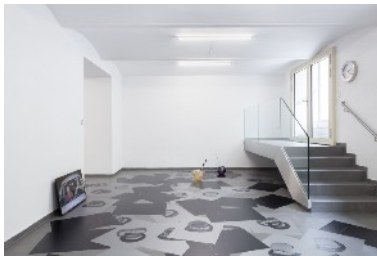

Installation view
VIN VIN
Chew
Alfredo Aceto &
Thomas Liu Le Lann

13.