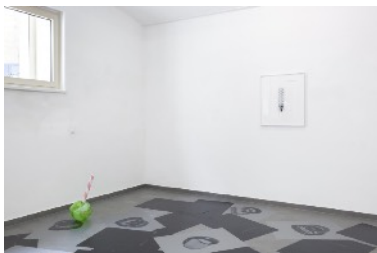

Installation view

VIN VIN

Chew

Alfredo Aceto &

Thomas Liu Le Lann