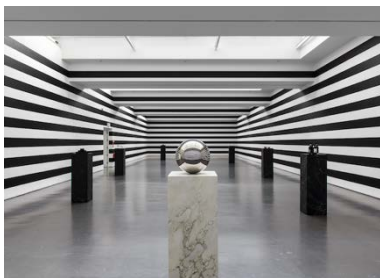

Yuki Kimura
COL SPORCAR SI TROVA
May 14 – July 31, 2022

Captions

Yuki Kimura, *Stripe* (2022), installation view Kunstverein für die Rheinlande und Westfalen, Düsseldorf, 2022, photo: Cedric Mussano

Yuki Kimura, *Stripe* (2022), installation view Kunstverein für die Rheinlande und Westfalen, Düsseldorf, 2022, photo: Cedric Mussano

Yuki Kimura, *COL SPORCAR SI TROVA*, installation view Kunstverein für die Rheinlande und Westfalen, Düsseldorf, 2022, photo: Cedric Mussano

Yuki Kimura, *COL SPORCAR SI TROVA*, installation view Kunstverein für die Rheinlande und Westfalen, Düsseldorf, 2022, photo: Cedric Mussano