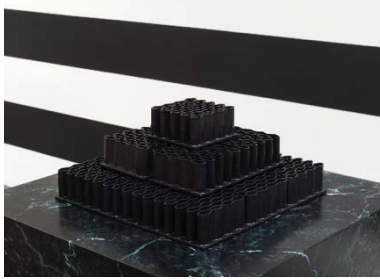

Yuki Kimura, *COL SPORCAR SI TROVA*, installation view Kunstverein für die Rheinlande und Westfalen, Düsseldorf, 2022, photo: Cedric Mussano

Yuki Kimura, *COL SPORCAR SI TROVA*, installation view Kunstverein für die Rheinlande und Westfalen, Düsseldorf, 2022, photo: Cedric Mussano

Yuki Kimura, *COL SPORCAR SI TROVA*, installation view Kunstverein für die Rheinlande und Westfalen, Düsseldorf, 2022, photo: Cedric Mussano

Yuki Kimura, *Five Mirror Balls* (2022, detail), *Stripe* (2022), installation view *COL SPORCAR SI TROVA*, Kunstverein für die Rheinlande und Westfalen, Düsseldorf, 2022, photo: Cedric Mussano