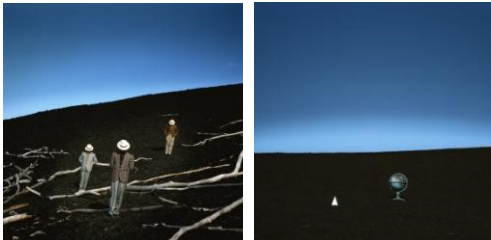

Mode in Dunes 「砂丘モード」 1985/2011

lightjet print ライトジェットプリント

paper size: 30.4 x 25.3 cm edition of 15