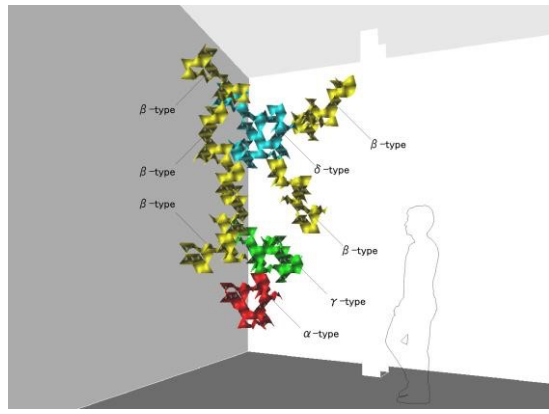

平田晃久 Hirata Akihisa

“Flame frame” 2008, aluminum,
dimensions variable

前田征紀 Yukinori Maeda

「Elemental / Receptor」 2011 ラムダプリント
/ lamda print, framed
62(H) x 53.5 x 5 cm edition
3