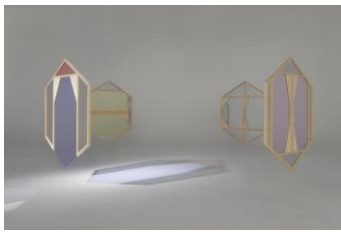

42 x 34 x 70 cm

平田晃久 Hirata Akihisa

“Flame frame” 2008, aluminum,  
dimensions variable

前田征紀 Yukinori Maeda

「Elemental / Receptor」 2011 ラムダプリント  
/ lamda print, framed  
62(H) x 53.5 x 5 cm edition  
3

ECHOES 1