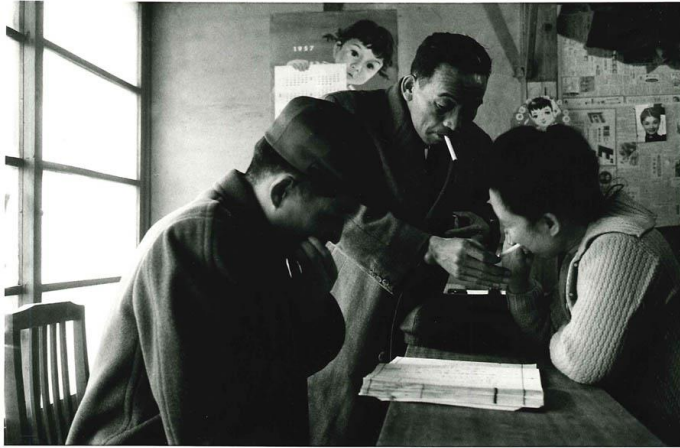

渡部 雄吉

「張り込み日記」1958

Vintage gelatin silver print

Image size: 13.3 x 20.3 cm

Paper size: 20.4 x 26 cm

Courtesy of roshin books

© Hiroyuki Watabe