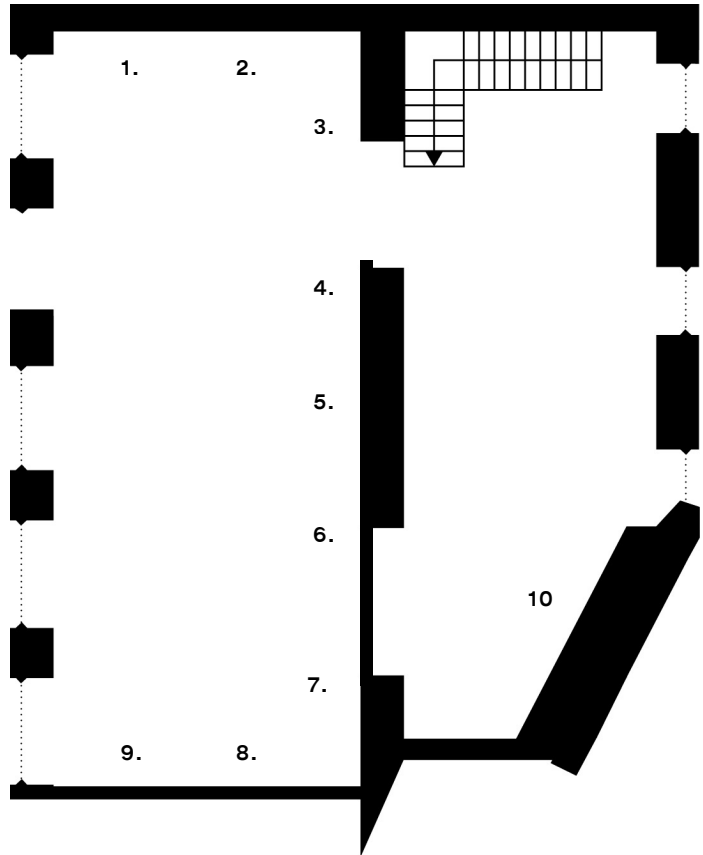

SOPHIE TAPPEINER

ANNA
SCHACHINGER

Aneinander

FLOOR PLAN

1. Anna Schachinger
Hieronymus, 2022
Oil and ink on linen
180 x 150 cm

2. Anna Schachinger
Portrait mit Wäschehaufen,
2022
Oil and ink on linen
180 x 150 cm

3. Anna Schachinger
Halterinnen, 2022
Oil on linen
180 x 150 cm

4. Anna Schachinger
Radlerin, 2022
Ink, acrylic, and oil on linen
180 x 150 cm

5. Anna Schachinger
Am Morgen, 2022
Oil and acrylic inks on linen
180 x 150 cm

6. Anna Schachinger
Party mit Hexe, 2022
oil on linen
180 x 150 cm

7. Anna Schachinger
Flugmodus, 2022
Oil and ink on linen
180 x 150 cm

8. Anna Schachinger
Sehenden Auges, 2022
Oil and ink on linen
180 x 150 cm