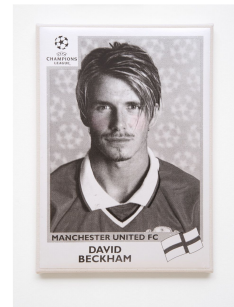

26.

**SARAH ORTMEYER**

**DAVID**

2022

Linen, cotton, binder, pigment

42 x 30 x 2 cm / 16 1/2 x 11 3/4 x 3/4 inches

ORTME53746

27.