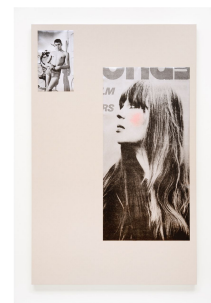

**SARAH ORTMEYER  
LE LOVE (PEGGY OKI & TONY ALVA)**

2022

Linen, cotton, binder, pigment

80 x 80 x 10 cm / 31 1/2 x 31 1/2 x 3 7/8 inches

ORTME53734

15.

**SARAH ORTMEYER  
LE LOVE (ANDREAS BAADER & NICO)**

2022

Linen, cotton, binder, pigment

190 x 120 x 10 cm / 74 3/4 x 47 1/4 x 3 7/8 inches

ORTME53732

16.

**SARAH ORTMEYER**  
**DIABOLUS (PROTECTOR)**

2020

Aluminum cast

10 x 13 x 8 cm / 3 7/8 x 5 1/8 x 3 1/8 inches