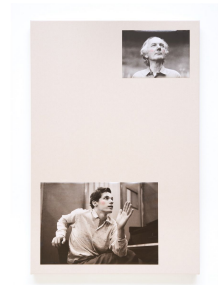

ORTME54652

17.

**SARAH ORTMEYER**  
**LE LOVE (GLENN GOULD & THOMAS BERNHARD)**

2022

Linen, cotton, binder, pigment

120 x 80 x 10 cm / 47 1/4 x 31 1/2 x 3 7/8 inches

ORTME53735

18.