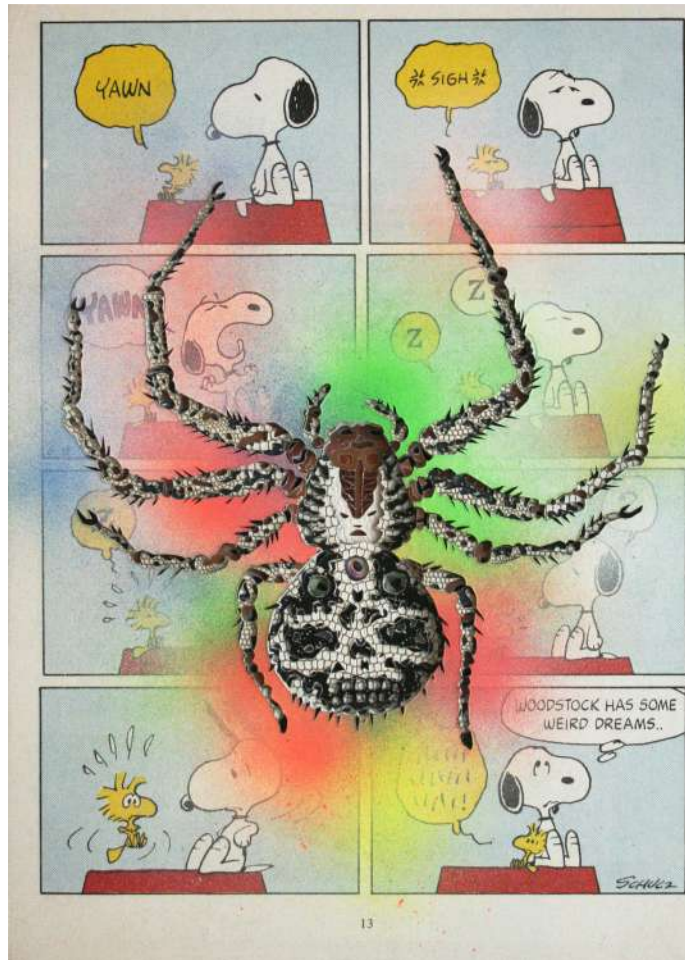

Wilde

Genève
24, rue du Vieux-Billard
CH – 1205 Genève
+ 41 22 310 00 13
geneve@wildegallery.ch

Basel
Angensteinerstr. 37
CH – 4052 Basel
+ 41 61 311 70 51
basel@wildegallery.ch

Zürich
Waldmannstr. 6
CH – 8001 Zürich
by appointment only
zurich@wildegallery.ch

www.wildegallery.ch