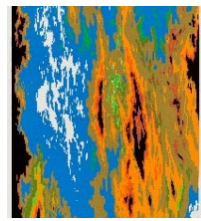

DONZÉ Natacha

susceptible

2022

Screenprint and Flocking
52 x 42 cm

20

Prod.: Lowrider, Fribourg