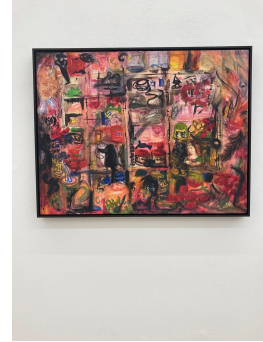

Sperling

20. Anna McCarthy
  Kitchen Shadowbox
  2021
  Acryl, Buntstift auf Holz
  46,7 x 60,5 cm

AM/M 122