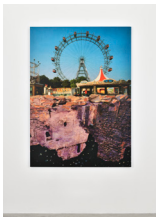

Pierre Ardouvin
Nuits, 2019
Patinated bronze casting, canvas on stretcher, resin and glitters, patinated brass frame
32 1/4 x 26 x 5 1/2 in
82 x 66 x 14 cm
(PA19P8)

Pierre Ardouvin
Écrans de veille, Le monde d'avant, entre ciel et terre, série screen saver, 2020/21
Print on canvas, resin and glitter
120 x 170 cm
47 1/4 x 66 7/8 in
(PA21P2)

Pierre Ardouvin
Écrans de veille, Le monde d'avant, entre ciel et terre, série screen saver, 2022
Digital print on canvas, painting, collage
47,2 x 66,9 in - 120 x 170 cm
(PA22P5)

Pierre Ardouvin
Écrans de veille, Le monde d'avant, entre ciel et terre, série screen saver, 2022
Digital print on canvas, painting, collage
47,2 x 66,9 in
120 x 170 cm
(PA22P1)