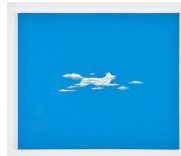

Pierre Ardouvin
Écrans de veille, Le monde d'avant, entre ciel et terre, série screen saver, 2022
Digital print on canvas, painting, collage
47,2 x 66,9 in - 120 x 170 cm
(PA22P2)

Pierre Ardouvin
Formes nuages, 2022
Vinyl paint on canvas
21,4 x 18 in
55 x 46 cm
(PA22P12)