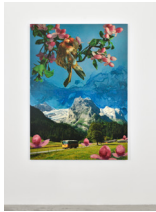

Pierre Ardouvin
Nuits, 2019
Patinated bronze casting, canvas on stretcher, resin and glitters, patinated brass frame
32 1/4 x 26 x 5 1/2 in
82 x 66 x 14 cm
(PA19P8)

Pierre Ardouvin
Écrans de veille, Le monde d'avant, entre ciel et terre, série screen saver, 2020/21
Print on canvas, resin and glitter
120 x 170 cm
47 1/4 x 66 7/8 in
(PA21P2)

Pierre Ardouvin
Écrans de veille, Le monde d'avant, entre ciel et terre, série screen saver, 2022
Digital print on canvas, painting, collage
47,2 x 66,9 in - 120 x 170 cm
(PA22P5)

Pierre Ardouvin
Écrans de veille, Le monde d'avant, entre ciel et terre, série screen saver, 2022
Digital print on canvas, painting, collage
47,2 x 66,9 in
120 x 170 cm
(PA22P1)

Pierre Ardouvin
Écrans de veille, Le monde d'avant, entre ciel et terre, série screen saver, 2022
Digital print on canvas, painting, collage
47,2 x 66,9 in - 120 x 170 cm
(PA22P2)

Pierre Ardouvin
Formes nuages, 2022
Vinyl paint on canvas
21,4 x 18 in
55 x 46 cm
(PA22P12)