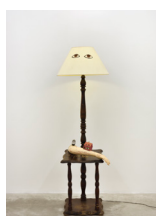

Pierre Ardouvin
Rêverie, 2016
Lamp, painted lampshade, objects
18 7/8 x 25 5/8 x 66 7/8 in
48 x 65 x 170 cm
(PA16S6)