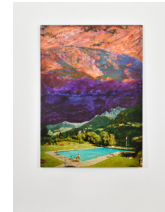

Pierre Ardouvin
Nuits, 2019
Patinated bronze casting, canvas on stretcher, resin and glitters, patinated brass frame
32 1/4 x 26 x 5 1/2 in
82 x 66 x 14 cm
(PA19P8)

Pierre Ardouvin
Écrans de veille, Le monde d'avant, entre ciel et terre, série screen saver, 2020/21
Print on canvas, resin and glitter
120 x 170 cm
47 1/4 x 66 7/8 in
(PA21P2)

Pierre Ardouvin
Écrans de veille, Le monde d'avant, entre ciel et terre, série screen saver, 2022
Digital print on canvas, painting, collage
47,2 x 66,9 in - 120 x 170 cm
(PA22P5)

Pierre Ardouvin
Écrans de veille, Le monde d'avant, entre ciel et terre, série screen saver, 2022
Digital print on canvas, painting, collage
47,2 x 66,9 in
120 x 170 cm
(PA22P1)

Pierre Ardouvin
Écrans de veille, Le monde d'avant, entre ciel et terre, série screen saver, 2022
Digital print on canvas, painting, collage
47,2 x 66,9 in - 120 x 170 cm
(PA22P2)

Pierre Ardouvin
Formes nuages, 2022
Vinyl paint on canvas
21,4 x 18 in
55 x 46 cm
(PA22P12)

Pierre Ardouvin
Écrans de veille, Le monde d'avant, entre ciel et terre, série screen saver, 2022
Digital print on canvas, painting, collage
47,2 x 66,9 in - 120 x 170 cm
(PA22P4)

Pierre Ardouvin
Écrans de veille, Le monde d'avant, entre ciel et terre, série screen saver, 2022
Digital print on canvas, painting, collage
47,2 x 66,9 in
120 x 170 cm
(PA22P6)