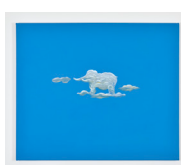

Pierre Ardouvin
Formes nuages-petit nuages éléphant, 2022
Vinyl paint on canvas
21,4 x 18 in
55 x 46 cm
(PA22P9)