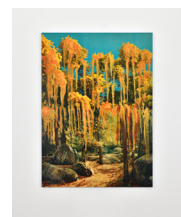

Pierre Ardouvin
Nuits, 2019
Patinated bronze casting, canvas on stretcher, resin and glitters, patinated brass frame
32 1/4 x 26 x 5 1/2 in
82 x 66 x 14 cm
(PA19P8)

Pierre Ardouvin
Écrans de veille, Le monde d'avant, entre ciel et terre, série screen saver, 2020/21
Print on canvas, resin and glitter
120 x 170 cm
47 1/4 x 66 7/8 in
(PA21P2)

Pierre Ardouvin
Écrans de veille, Le monde d'avant, entre ciel et terre, série screen saver, 2022
Digital print on canvas, painting, collage
47,2 x 66,9 in - 120 x 170 cm
(PA22P5)

Pierre Ardouvin
Écrans de veille, Le monde d'avant, entre ciel et terre, série screen saver, 2022
Digital print on canvas, painting, collage
47,2 x 66,9 in
120 x 170 cm
(PA22P1)

Pierre Ardouvin
Écrans de veille, Le monde d'avant, entre ciel et terre, série screen saver, 2022
Digital print on canvas, painting, collage
47,2 x 66,9 in - 120 x 170 cm
(PA22P2)

Pierre Ardouvin
Formes nuages, 2022
Vinyl paint on canvas
21,4 x 18 in
55 x 46 cm
(PA22P12)

Pierre Ardouvin
Écrans de veille, Le monde d'avant, entre ciel et terre, série screen saver, 2022
Digital print on canvas, painting, collage
47,2 x 66,9 in - 120 x 170 cm
(PA22P4)

Pierre Ardouvin
Écrans de veille, Le monde d'avant, entre ciel et terre, série screen saver, 2022
Digital print on canvas, painting, collage
47,2 x 66,9 in
120 x 170 cm
(PA22P6)