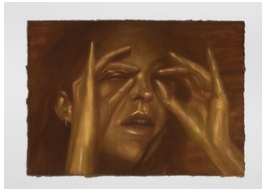

Sophie Ruigrok
Body language, 2022
Pastels doux sur papier sablé /
Soft pastels on sanded paper
42 x 58 cm. (16.5 x 22.8 in.)