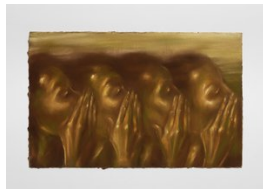

Sophie Ruigrok
Gossip, 2022
Pastels doux sur papier sablé /
Soft pastels on sanded paper
32 x 47 cm. (12.6 x 18.5 in.)