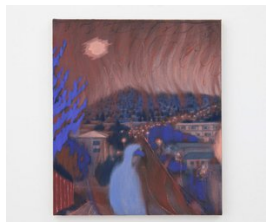

Bradley Ertaskiran

Parallel Universe

Shuvinai Ashoona
148-1516, 2008
Crayon de couleur, encre / Coloured pencil, ink
76 x 56 cm. (30 x 22 in.)

Stephanie Temma Hier
Cold Knees and Ruby Lips, 2022
Huile sur panneau monté sur toile avec sculpture
en grès émaillé / Oil on board-mounted canvas
with glazed stoneware sculpture
76 x 56 x 56 cm. (30 x 22 x 22 in.)

Guimi You
Text You, 2022
Huile sur lin / Oil on linen
53 x 45.5 cm. (21 x 18 in.)

Justin Liam O'Brien
Valentine, 2022
Huile sur lin / Oil on linen
45.75 x 35.5 cm. (18 x 14 in.)

Nicolas Grenier
Soft Ontology, 2022
Huile et acrylique sur toile et cadre /
Oil and acrylic on canvas and frame
95 x 77.5 cm. (37.25 x 30.5 in.)