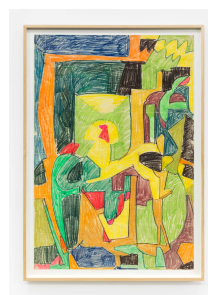

**RAFAEL RUIZ BALERDI**  
*Tizas gran formato (Large-format Chalks)*  
22 September - 2 December 2022

RAFAEL RUIZ BALERDI  
"COMPOSICIÓN"  
PASTEL ON PAPER  
168,5 X 255 CM

RAFAEL RUIZ BALERDI  
"COMPOSICIÓN", c.1985  
PASTEL ON PAPER  
164,5 X 110 CM

RAFAEL RUIZ BALERDI  
"COMPOSICIÓN", c.1985  
PASTEL ON PAPER  
161 X 110 CM

RAFAEL RUIZ BALERDI  
"COMPOSICIÓN", c. 1985  
PASTEL ON PAPER  
164,5 X 109,8 CM

RAFAEL RUIZ BALERDI  
"COMPOSICIÓN", c. 1985  
PASTEL ON PAPER  
168,5 X 250 CM