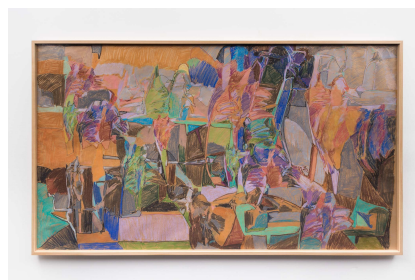

RAFAEL RUIZ BALERDI  
"COMPOSICIÓN", c.1985  
PASTEL ON PAPER  
161 X 110 CM

RAFAEL RUIZ BALERDI  
"COMPOSICIÓN", c. 1985  
PASTEL ON PAPER  
164,5 X 109,8 CM

RAFAEL RUIZ BALERDI  
"COMPOSICIÓN", c. 1985  
PASTEL ON PAPER  
168,5 X 250 CM

**RAFAEL RUIZ BALERDI**  
*Tizas gran formato (Large-format Chalks)*  
22 September - 2 December 2022

RAFAEL RUIZ BALERDI  
"COMPOSICIÓN"  
PASTEL ON PAPER  
168,5 X 273,5 CM

RAFAEL RUIZ BALERDI  
"COMPOSICIÓN"  
PASTEL ON PAPER  
168,5 X 278,5 CM

RAFAEL RUIZ BALERDI  
"COMPOSICIÓN"  
PASTEL ON PAPER  
168,5 X 273,5 CM

RAFAEL RUIZ BALERDI  
"COMPOSICIÓN"  
PASTEL ON PAPER  
168,5 X 266,5 CM

RAFAEL RUIZ BALERDI  
"COMPOSICIÓN"  
PASTEL ON PAPER  
169 X 272,5 CM