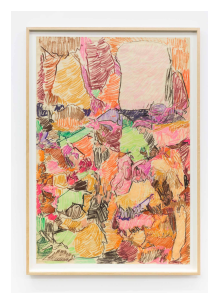

**RAFAEL RUIZ BALERDI**  
*Tizas gran formato (Large-format Chalks)*  
22 September - 2 December 2022

RAFAEL RUIZ BALERDI  
"COMPOSICIÓN"  
PASTEL ON PAPER  
168,5 X 255 CM

RAFAEL RUIZ BALERDI  
"COMPOSICIÓN", c.1985  
PASTEL ON PAPER  
164,5 X 110 CM

RAFAEL RUIZ BALERDI  
"COMPOSICIÓN", c.1985  
PASTEL ON PAPER  
161 X 110 CM

RAFAEL RUIZ BALERDI  
"COMPOSICIÓN", c. 1985  
PASTEL ON PAPER  
164,5 X 109,8 CM

RAFAEL RUIZ BALERDI  
"COMPOSICIÓN", c. 1985  
PASTEL ON PAPER  
168,5 X 250 CM