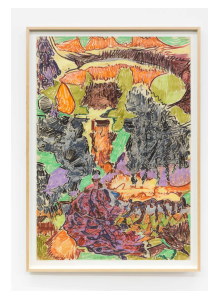

**RAFAEL RUIZ BALERDI**  
*Tizas gran formato (Large-format Chalks)*  
22 September - 2 December 2022

RAFAEL RUIZ BALERDI  
"COMPOSICIÓN"  
PASTEL ON PAPER  
168,5 X 255 CM

RAFAEL RUIZ BALERDI  
"COMPOSICIÓN", c.1985  
PASTEL ON PAPER  
164,5 X 110 CM

RAFAEL RUIZ BALERDI  
"COMPOSICIÓN", c.1985  
PASTEL ON PAPER  
161 X 110 CM

RAFAEL RUIZ BALERDI  
"COMPOSICIÓN", c. 1985  
PASTEL ON PAPER  
164,5 X 109,8 CM

RAFAEL RUIZ BALERDI  
"COMPOSICIÓN", c. 1985  
PASTEL ON PAPER  
168,5 X 250 CM

**RAFAEL RUIZ BALERDI**  
*Tizas gran formato (Large-format Chalks)*  
22 September - 2 December 2022

RAFAEL RUIZ BALERDI  
"COMPOSICIÓN"  
PASTEL ON PAPER  
168,5 X 273,5 CM

RAFAEL RUIZ BALERDI  
"COMPOSICIÓN"  
PASTEL ON PAPER  
168,5 X 278,5 CM