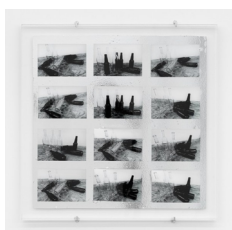

24 x 24 x 1 in

(PS005)

P. Staff

Love Life (bottles), 2022

epoxy resin, photograph, vinyl / résine époxy, photographie, vinyle

61 x 61 x 2.5 cm

24 x 24 x 1 in

(PS006)