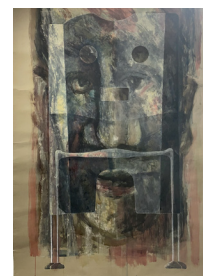

### Gaetano Pesce

*Wan - Chai Chair*, 1986

260 cm x 152 cm

Pencil and oil on paper/ Crayon et huile sur papier

### Gaetano Pesce

*Green Street Chair*, 1984-87

212 cm x 150 cm

Oil painting on cartridge paper/

Peinture à l'huile sur papier cartouche

### Gaetano Pesce

*Golgotha Chair*, 1972

81 cm x 144 cm

Oil painting on paper/ Peinture à l'huile sur papier