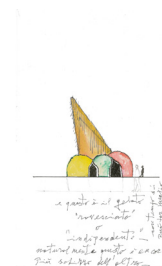

DRAWINGS/ DESSINS

Gaetano Pesce

Progetto Padiglione Expo City After City, 2016

36 cm x 20 cm

Pencil on cardboard/ Crayon sur carton