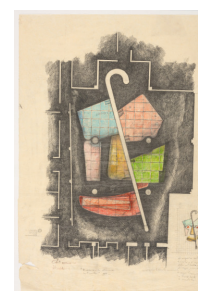

*Deformazioni Veneziane, OH ITALY! Lamp*, 1979

40 cm x 35,5 cm

Pencil and gouache on paper/  
Crayon et gouache sur papier

**Gaetano Pesce**

*Deformazioni Veneziane, OH ITALY! LAMP*, 1979

43 cm x 35,5 cm

Pencil and gouache on paper/  
Crayon et gouache sur papier

**Gaetano Pesce**

*Modern Times Again*, 1988

73,5 cm x 51 cm

Pencil and color crayon on paper/  
Crayon et crayon de couleur sur papier

**Gaetano Pesce**

*Deformazioni Veneziane, OH ITALY! LAMP*, 1979

57 cm x 38 cm