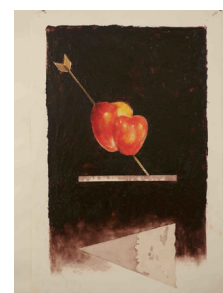

### Gaetano Pesce

*Green Street Chair*, 1984-87

212 cm x 150 cm

Oil painting on cartridge paper/

Peinture à l'huile sur papier cartouche

### Gaetano Pesce

*Golgotha Chair*, 1972

81 cm x 144 cm

Oil painting on paper/ Peinture à l'huile sur papier

### Gaetano Pesce

*Heart Lamp Drawing*, 1979

66 cm x 101 cm

Pencil and oil on paper/ Crayon et huile sur papier