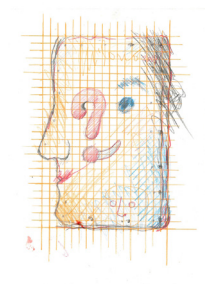

**Gaetano Pesce**

*Deformazioni Veneziane, OH ITALY! LAMP, 1979*

43 cm x 35,5 cm

Pencil on paper/ Crayon sur papier

**Gaetano Pesce**

*Tavolo, 2007*

40,5 cm x 31,5 cm;

Color pencils on paper/ Crayons de couleurs sur papier