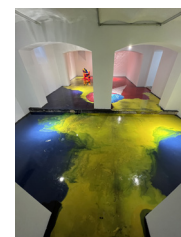

Fibreglass, resin, metal, concrete, lightbulbs/

Fibre de glasse, résine, métal, béton, ampoules

**Gaetano Pesce**

*Gelato Floor, 2022*

77m2

Resin/ Résine

For more information, please contact [lucy@champlacombe.fr](mailto:lucy@champlacombe.fr)