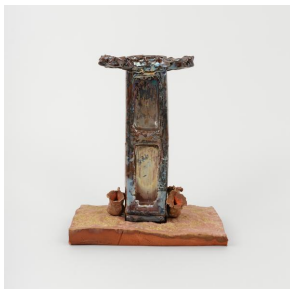

Cicatriz
2022
Ceramic
14" H x 12" W x 4" D

Cuna de Luna

2022

Glaze on stoneware, white gold
luster

19 ½" H x 19" W x 6 ¼" D

Jaula de Oro

2022

Ceramic

12" H x 12" W x 12" D

Que Me Coma La Tierra

2022

Glass, stoneware, brick, dirt, rocks

13 ½" H x 11 ½" W x 7 ½" D

Soplo de Vida

2022

Glaze on stoneware, raku

10 ¾" H x 8 ½" W x 6" D

Animita

2022

Glaze on stoneware, raku

4" H x 2 1/4" W x 1" D