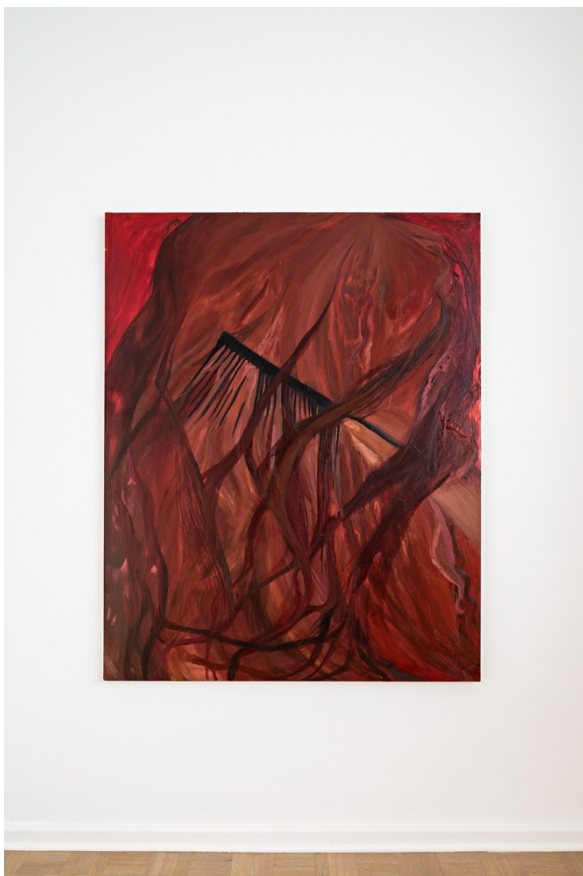

KUNSTVEREIN BIELEFELD

PRESSE

PRESS

Welle 61
33602

Do - So, 12:00 - 18:00
Mo - Mi, nach Vereinbarung

Sequoia Scavullo
The Taste of Your Fireplace
Sifting, 2022
Öl auf Leinwand
Oil on Canvas
160 x 130 cm
Detailansicht / Detail
Kunstverein Bielefeld
Photo: Fred Dott