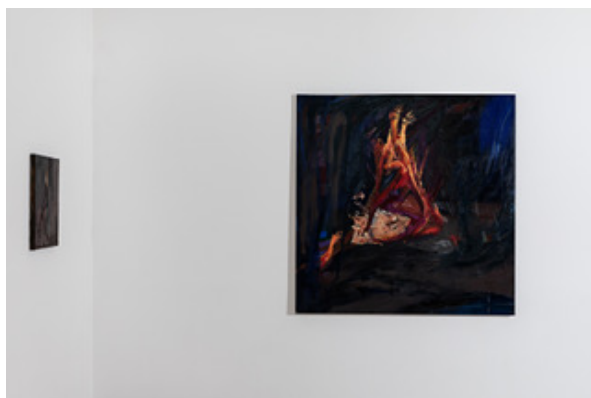

PRESS

Welle 61
33602

Do - So, 12:00 - 18:00
Mo - Mi, nach Vereinbarung

Installationsansicht
Installation view
Sequoia Scavullo
The Taste of Your Fireplace, 2022
Kunstverein Bielefeld
Photo: Fred Dott

Installationsansicht
Installation view
Sequoia Scavullo
The Taste of Your Fireplace, 2022
Kunstverein Bielefeld
Photo: Fred Dott