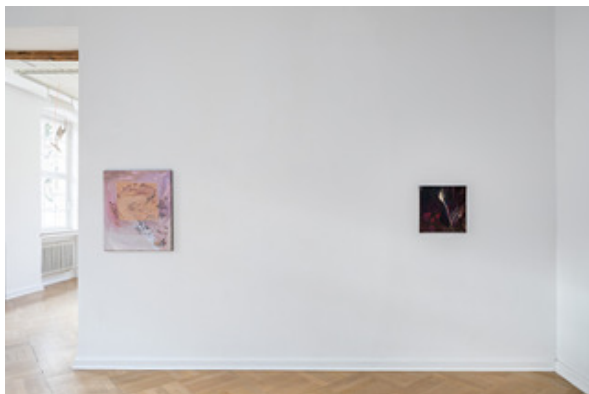

PRESS

Welle 61
33602

Do - So, 12:00 - 18:00
Mo - Mi, nach Vereinbarung

Installationsansicht
Installation view
Sequoia Scavullo
The Taste of Your Fireplace, 2022
Kunstverein Bielefeld
Photo: Fred Dott

Installationsansicht
Installation view
Sequoia Scavullo
The Taste of Your Fireplace, 2022
Kunstverein Bielefeld
Photo: Fred Dott