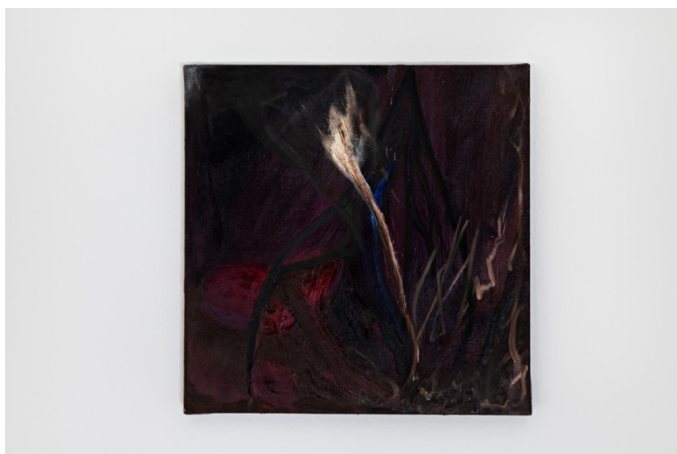

Sequoia Scavullo
*The Taste of Your Fireplace
Buchstaben, die in den Räumen verteilt
sind, 2022*
Holz, Unterschiedliche Maße
Letters dispersed in the exhibition space
Wood, Various dimensions
Detailansicht / Detail
Kunstverein Bielefeld
Photo: Fred Dott

KUNSTVEREIN BIELEFELD

PRESSE

PRESS

Welle 61
33602

Do - So, 12:00 - 18:00
Mo - Mi, nach Vereinbarung

Sequoia Scavullo
The Taste of your Fireplace
Buchstaben, die in den Räumen
verteilt sind, 2022
Holz, Unterschiedliche Maße
Letters dispersed in the exhibition space
Wood, Various dimensions
Detailansicht / Detail
Kunstverein Bielefeld
Photo: Fred Dott

Sequoia Scavullo
*The Taste of Your Fireplace
Horseboy II, 2022*
Öl auf Leinwand
Oil on Canvas
70 x 60 cm
Detailansicht / Detail
Kunstverein Bielefeld
Photo: Fred Dott

Sequoia Scavullo
*The Taste of Your Fireplace
Eye Open at the End, 2022*
Öl auf Leinwand, Collage
Oil on Canvas, collage
40 x 40 cm
Detailansicht / Detail
Kunstverein Bielefeld
Photo: Fred Dott