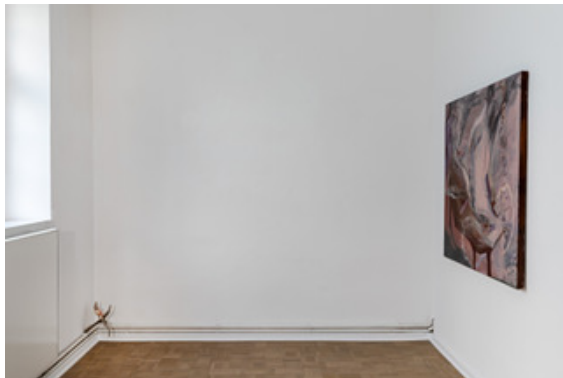

KUNSTVEREIN BIELEFELD

PRESSE

PRESS

Welle 61
33602

Do - So, 12:00 - 18:00
Mo - Mi, nach Vereinbarung