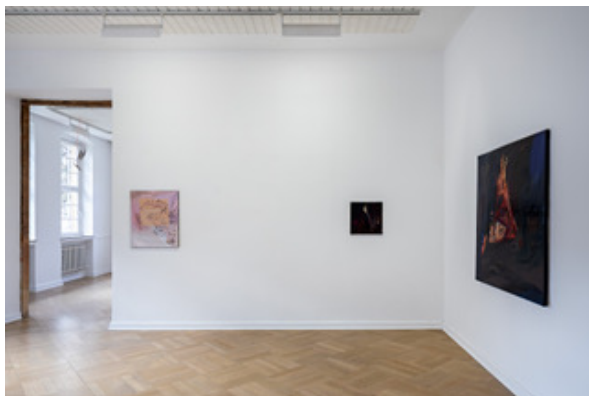

PRESS

Welle 61
33602

Do - So, 12:00 - 18:00
Mo - Mi, nach Vereinbarung

Installationsansicht
Installation view
Sequoia Scavullo
The Taste of Your Fireplace, 2022
Kunstverein Bielefeld
Photo: Fred Dott

Installationsansicht
Installation view
Sequoia Scavullo
The Taste of Your Fireplace, 2022
Kunstverein Bielefeld
Photo: Fred Dott