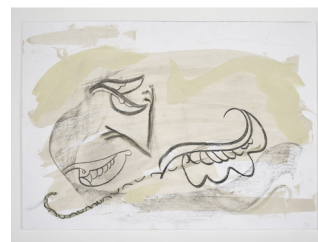

# CHAMP LACOMBE

Exhibition Checklist/ Liste des oeuvres

## **Zeinab Saleh**

*Curve*, 2022

16,5 x 23,2" ; 42 x 59 cm

Charcoal and archival fixative on paper/  
Fusain et fixateur acrylique sur papier