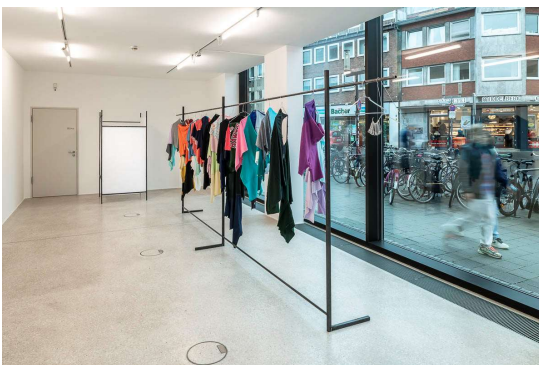

Ausstellungsansicht *Suchan Kinoshita*.
Architektonische Psychodramen,
Westfälischer Kunstverein, 2022.
Comissioned by Westfälischer Kunstverein
© Foto: Thorsten Arendt

Bitte beachten Sie bei allen Bildveröffentlichungen die Copyright-Hinweise.

In Zusammenhang mit der Berichterstattung über die Ausstellung ist die Veröffentlichung der Fotos kostenfrei. Wir freuen uns über ein Belegexemplar.

BILDERDOWNLOAD: [hier klicken](#)

(<https://www.dropbox.com/sh/ywa4p6v2irnjb6fa/AABWspPH5BGm15t0s-ECosHYa?dl=0>)