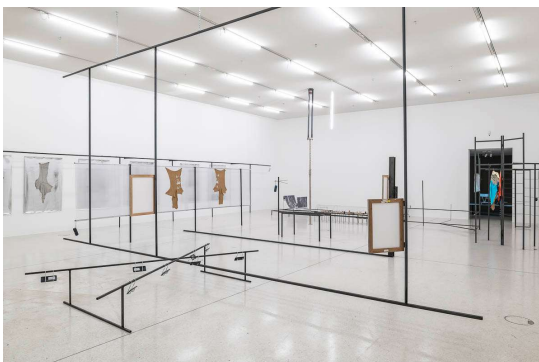

Ausstellungsansicht *Suchan Kinoshita*.
Architektonische Psychodramen,
Westfälischer Kunstverein, 2022.
Comissioned by Westfälischer Kunstverein
© Foto: Thorsten Arendt