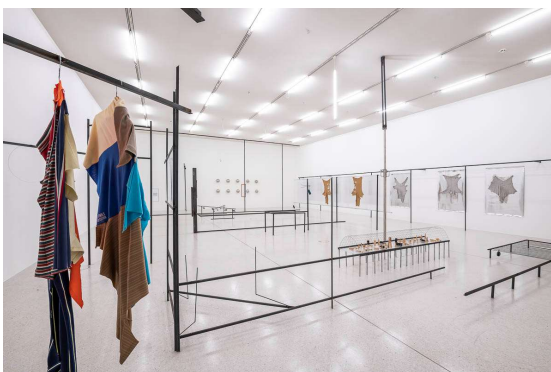

Exhibition view *Suchan Kinoshita. Architektonische Psychodramen*, Westfälischer Kunstverein, Münster (Germany), 2022. Comissioned by Westfälischer Kunstverein.
© Photo: Thorsten Arendt