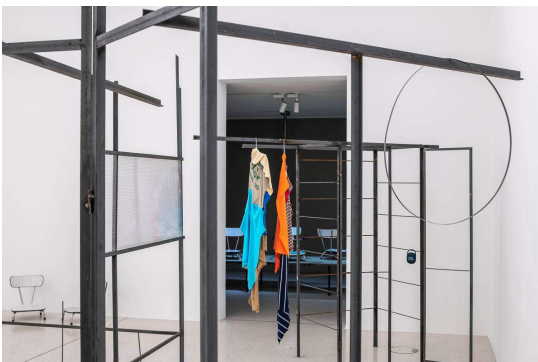

Exhibition view *Suchan Kinoshita*.
Architektonische Psychodramen,
Westfälischer Kunstverein, Münster
(Germany), 2022. Comissioned by
Westfälischer Kunstverein.
© Photo: Thorsten Arendt