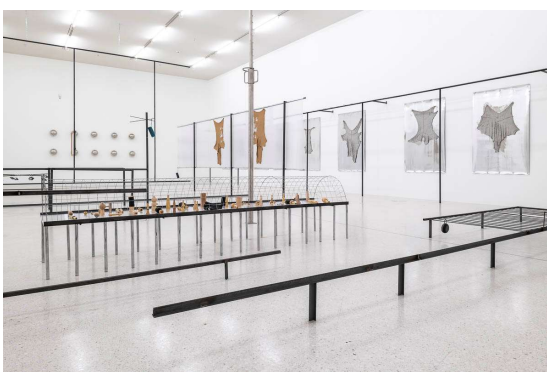

Exhibition view *Suchan Kinoshita. Architektonische Psychodramen*, Westfälischer Kunstverein, Münster (Germany), 2022. Comissioned by Westfälischer Kunstverein.
© Photo: Thorsten Arendt