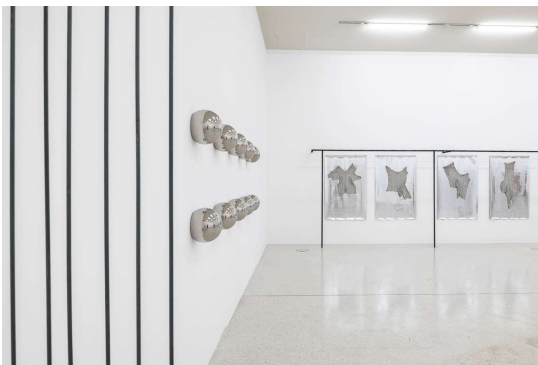

Exhibition view *Suchan Kinoshita*.
Architektonische Psychodramen,
Westfälischer Kunstverein, Münster
(Germany), 2022. Comissioned by
Westfälischer Kunstverein.
© Photo: Thorsten Arendt