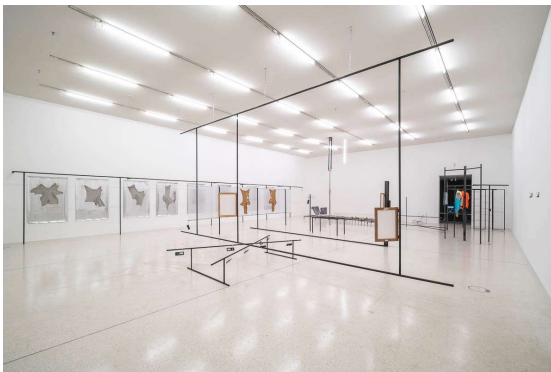

### EXHIBITION VIEWS

Exhibition view *Suchan Kinoshita. Architektonische Psychodramen*, Westfälischer Kunstverein, Münster (Germany), 2022. Comissioned by Westfälischer Kunstverein.  
© Photo: Thorsten Arendt