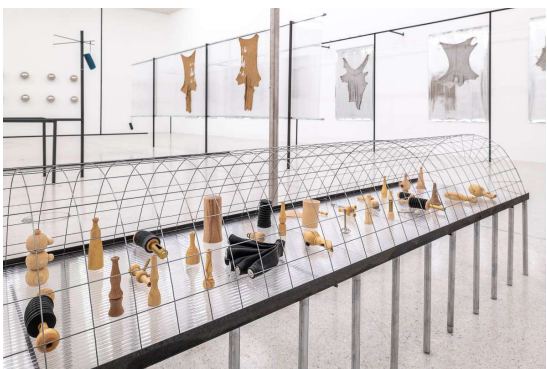

Exhibition view *Suchan Kinoshita. Architektonische Psychodramen*, Westfälischer Kunstverein, Münster (Germany), 2022. Comissioned by Westfälischer Kunstverein.
© Photo: Thorsten Arendt