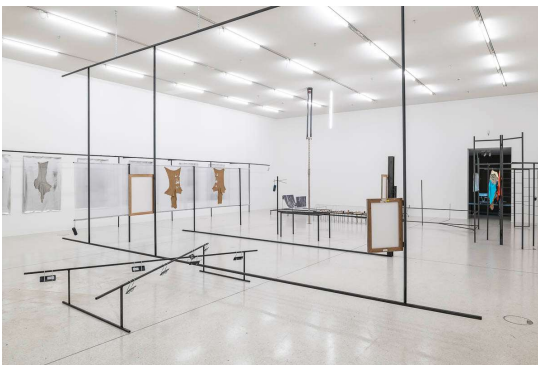

Exhibition view *Suchan Kinoshita*.
Architektonische Psychodramen,
Westfälischer Kunstverein, Münster
(Germany), 2022. Comissioned by
Westfälischer Kunstverein.
© Photo: Thorsten Arendt