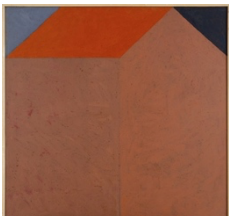

o.T. 2022  
acrylic on wood  
80 x 90 cm

o.T. 2022  
acrylic on wood  
80 x 90 cm

o.T. 2022  
acrylic on wood  
100 x 120 cm

3 Häuser 2018  
acrylic on wood  
65 x 85 cm

Meyer Riegger

Schwarzes Haus rechts oben (auf weiß) 2009  
acrylic and charcoal on hard fibre  
70 x 60 cm

Rotes Haus mit weißem Dach 2 2009  
acrylic, charcoal and colored pencil on wood  
85 x 100 cm

Haus mit rotem Dach, Haus mit roter Wand 2008  
acrylic with sawdust on wood  
85 x 65 cm

4 Häuser 2006  
acrylic with sawdust on wood  
220 x 480 cm

3 Häuser mit Fensternische 2002  
acrylic with sawdust on wood  
30 x 40 cm

Casa Ercolano vecchio 1999/2001  
acrylic with sawdust on wood  
66,3 x 70,2 cm

34 Tage (10.2.98-17.7.99) 1999  
acrylic with sawdust on wood  
36 x 22 cm