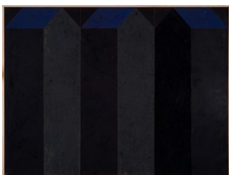

Meyer Riegger

Horst Antes

12. November - 23. Dezember 2022

Weißes Haus, rosa 2022  
acrylic on wood  
30 x 40 cm

6 Häuser (Familie) 2022  
acrylic on wood  
120 x 150 cm

erstes der grünen Häuser 2022  
acrylic on wood  
150 x 120 cm

o.T. 2022  
acrylic on wood  
80 x 90 cm

o.T. 2022  
acrylic on wood  
80 x 90 cm

o.T. 2022  
acrylic on wood  
100 x 120 cm

3 Häuser 2018  
acrylic on wood  
65 x 85 cm

Meyer Riegger

Schwarzes Haus rechts oben (auf weiß) 2009  
acrylic and charcoal on hard fibre  
70 x 60 cm

Rotes Haus mit weißem Dach 2 2009  
acrylic, charcoal and colored pencil on wood  
85 x 100 cm

Haus mit rotem Dach, Haus mit roter Wand 2008  
acrylic with sawdust on wood  
85 x 65 cm

4 Häuser 2006  
acrylic with sawdust on wood  
220 x 480 cm