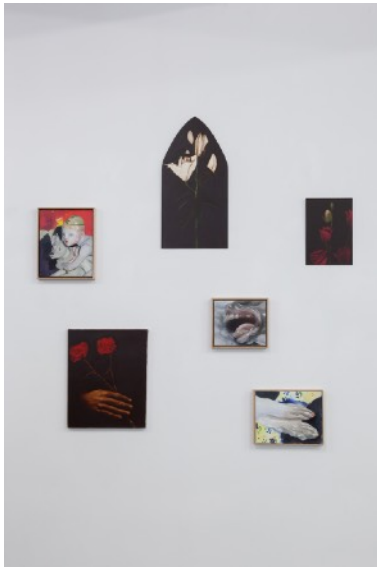

VIN VIN

30.

Installation view:
A Gift to the Dark,
VIN VIN Vienna

31.