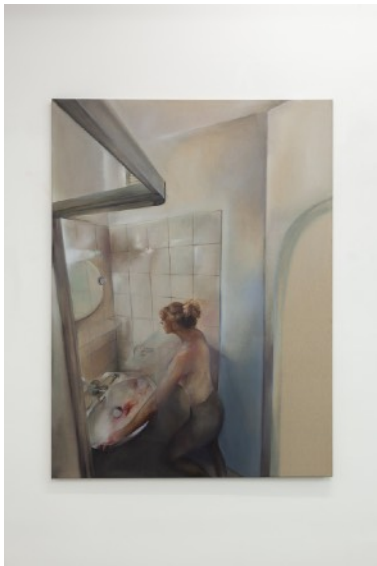

Installation view:
A Gift to the Dark,
VIN VIN Vienna

25.

Installation view:
A Gift to the Dark,
VIN VIN Vienna

VIN VIN

26.

Alex Macedo
S.t. 2022 (Botter
Paris), 2022
Oil on canvas
50 x 35 cm

27.

Installation view:
A Gift to the Dark,
VIN VIN Vienna

Installation view:
A Gift to the Dark,
VIN VIN Vienna

32.

Installation view:
A Gift to the Dark,
VIN VIN Vienna

33.

India Nielsen
Interesting Poetry
Vol. 1 (III), 2020
Shaved fur
200 x 155 cm

VIN VIN

34.

India Nielsen

Interesting Poetry
Vol. 1 (III), 2020
Shaved fur
200 x 155 cm

35.

Installation view:
A Gift to the Dark,
VIN VIN Vienna

36.

Paulina Aumayr

Wieder da., 2022
Oil on canvas
160 x 120 cm

VIN VIN

37.