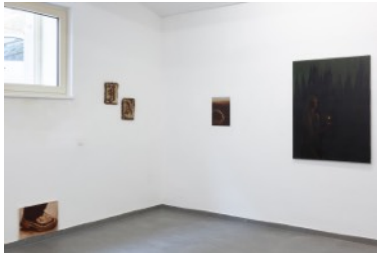

Installation view:
A Gift to the Dark,
VIN VIN Vienna

24.