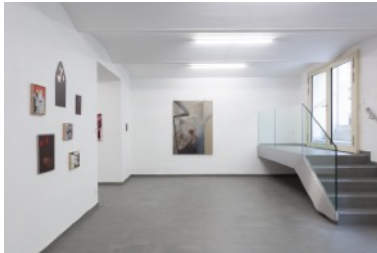

Interesting Poetry
Vol. 1 (III), 2020
Shaved fur
200 x 155 cm

35.

Installation view:
A Gift to the Dark,
VIN VIN Vienna

36.

Paulina Aumayr

Wieder da., 2022
Oil on canvas
160 x 120 cm

VIN VIN

37.