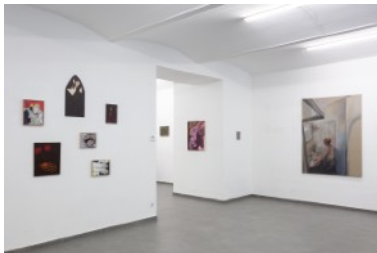

Installation view:
A Gift to the Dark,
VIN VIN Vienna

29.