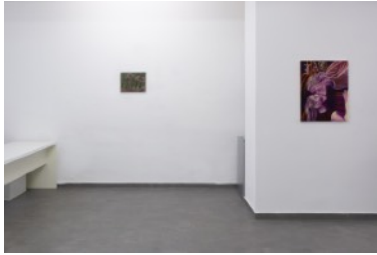

VIN VIN

45.

Installation view:
A Gift to the Dark,
VIN VIN Vienna

46.