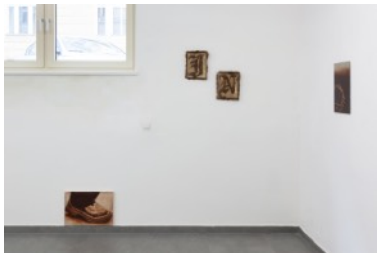

Installation view:
A Gift to the Dark,
VIN VIN Vienna

25.

Installation view:
A Gift to the Dark,
VIN VIN Vienna

VIN VIN

26.

Alex Macedo
S.t. 2022 (Botter
Paris), 2022
Oil on canvas
50 x 35 cm

27.

Installation view:
A Gift to the Dark,
VIN VIN Vienna