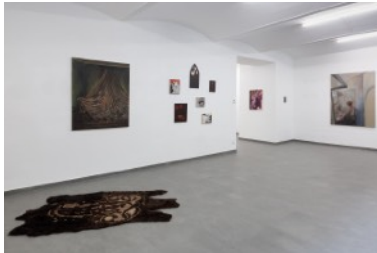

Installation view:
A Gift to the Dark,
VIN VIN Vienna

25.

Installation view:
A Gift to the Dark,
VIN VIN Vienna

VIN VIN

26.

Alex Macedo
S.t. 2022 (Botter
Paris), 2022
Oil on canvas
50 x 35 cm

27.

Installation view:
A Gift to the Dark,
VIN VIN Vienna