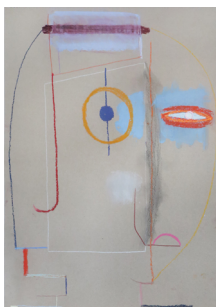

Checklist
Ilse Henin, *Le vent vert*

Ilse Henin
Untitled (10), 2021
Pastel chalk on paper
100 x 70 cm
Unique
(Reg. Nr. IH/D 197/U)

Ilse Henin
Untitled (7), 2021
Pastel chalk on paper
100 x 70 cm
Unique
(Reg. Nr. IH/D 194/U)

Ilse Henin
Untitled (16), 2021
Pastel chalk on paper
63 x 41 cm
Unique
(Reg. Nr. IH/D 203/U)

Ilse Henin
Untitled (17), 2021
Pastel chalk on paper
63 x 41 cm
Unique
(Reg. Nr. IH/D 204/U)

Ilse Henin
Untitled (15), 2021
Pastel chalk on paper
63 x 41 cm
Unique
(Reg. Nr. IH/D 202/U)