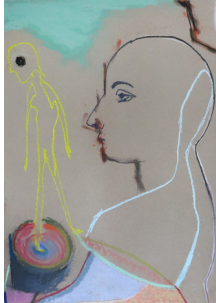

Checklist
Ilse Henin, *Le vent vert*

Ilse Henin
Untitled (10), 2021
Pastel chalk on paper
100 x 70 cm
Unique
(Reg. Nr. IH/D 197/U)

Ilse Henin
Untitled (7), 2021
Pastel chalk on paper
100 x 70 cm
Unique
(Reg. Nr. IH/D 194/U)