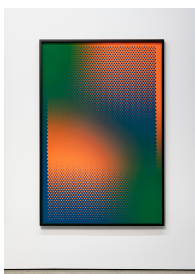

Bradley Ertaskiran

Julia Dault - Never Odd or Even

Julia Dault

Lifetime (B&W), 2022

Impression numérique à jet d'encre sur panneau / Digital inkjet print on panel

172.7 x 114.3 cm. (68 x 45 in.)

Edition of 4, 1AP

Julia Dault

Lifetime (Color), 2022

Impression numérique à jet d'encre sur panneau / Digital inkjet print on panel

172.7 x 114.3 cm. (68 x 45 in.)

Edition of 4, 1AP

Julia Dault

Conjunction Junction, 2022-23

Polyester sur toile, acrylique et toile imprimée au jet d'encre / Polyester on canvas, acrylic and inkjet print canvas

182.9 x 152.4 cm. (72 x 60 in.)

Julia Dault

Inside Story, 2022-23

Céramique imprimée en 3D, émail, MDF, vinyle / 3D printed ceramic, enamel, MDF, vinyl

170.2 x 50.8 x 50.8 cm. (67 x 20 x 20 in.)

Julia Dault

Acrylique et huile sur toile, polyester, granit, pierre à savon /

Acrylic and oil on canvas, polyester, granite, soap stone 190.5

x 127 cm. (75 x 50 in.)

Julia Dault

Voyageur I, 2020-21

Acrylique sur toile dans un cadre recouvert de polyester /