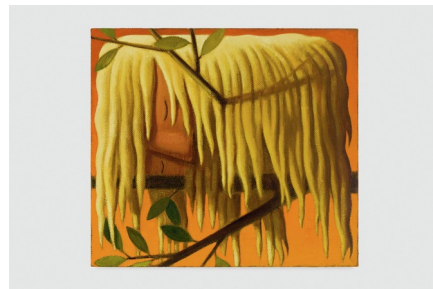

**Nat Meade***Twine*, 2022

Oil on hemp. Óleo sobre cáñamo.

64 x 71 cm

NM.117

**Nat Meade***Graze*, 2022

Oil on hemp. Óleo sobre cáñamo.

104 x 76 cm

NM.112

**Nat Meade***Jag*, 2022

Oil on hemp. Óleo sobre cáñamo.

81 x 71 cm

NM.115

**Nat Meade***Wedge, 2022*

Oil on jute. Óleo sobre yute.

64 x 71 cm

NM.119

**Nat Meade***Skerry, 2022*

Oil on hemp. Óleo sobre cáñamo.

64 x 71 cm

NM.118

**Nat Meade***Calf, 2022*

Oil on hemp. Óleo sobre cáñamo.

64 x 71 cm

NM.120

**Nat Meade***Nurse Log, 2022*

Oil on hemp. Óleo sobre cáñamo.

79 x 91 cm

NM.121

**Nat Meade***Clout, 2022*

Oil on hemp. Óleo sobre cáñamo

104 x 76 cm

NM.111