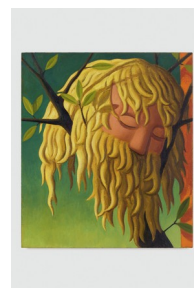

**Nat Meade***Twine*, 2022

Oil on hemp. Óleo sobre cáñamo.

64 x 71 cm

NM.117

**Nat Meade***Graze*, 2022

Oil on hemp. Óleo sobre cáñamo.

104 x 76 cm

NM.112

**Nat Meade***Waft*, 2022

Oil on hemp. Óleo sobre cáñamo.

107 x 91 cm

NM.113

**Nat Meade***Sprawl*, 2022

Oil on hemp. Óleo sobre cáñamo.

91 x 107 cm

NM.114

**Nat Meade***Jag*, 2022

Oil on hemp. Óleo sobre cáñamo.

81 x 71 cm

NM.115

**Nat Meade***Wedge, 2022*

Oil on jute. Óleo sobre yute.

64 x 71 cm

NM.119

**Nat Meade***Skerry, 2022*

Oil on hemp. Óleo sobre cáñamo.

64 x 71 cm

NM.118

**Nat Meade***Calf, 2022*

Oil on hemp. Óleo sobre cáñamo.

64 x 71 cm

NM.120