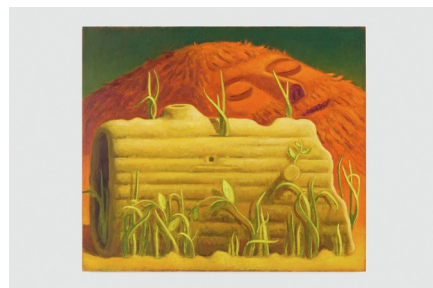

**Nat Meade***Twine*, 2022

Oil on hemp. Óleo sobre cáñamo.

64 x 71 cm

NM.117

**Nat Meade***Graze*, 2022

Oil on hemp. Óleo sobre cáñamo.

104 x 76 cm

NM.112

**Nat Meade***Jag*, 2022

Oil on hemp. Óleo sobre cáñamo.

81 x 71 cm

NM.115

**Nat Meade***Wedge, 2022*

Oil on jute. Óleo sobre yute.

64 x 71 cm

NM.119

**Nat Meade***Skerry, 2022*

Oil on hemp. Óleo sobre cáñamo.

64 x 71 cm

NM.118

**Nat Meade***Calf, 2022*

Oil on hemp. Óleo sobre cáñamo.

64 x 71 cm

NM.120

**Nat Meade***Nurse Log, 2022*

Oil on hemp. Óleo sobre cáñamo.

79 x 91 cm

NM.121

**Nat Meade***Clout, 2022*

Oil on hemp. Óleo sobre cáñamo

104 x 76 cm

NM.111