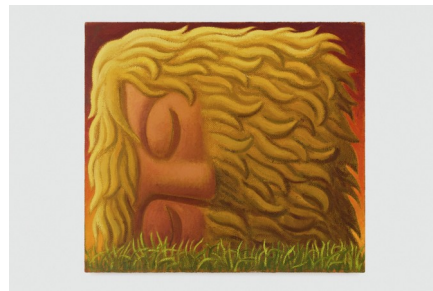

**Nat Meade***Twine*, 2022

Oil on hemp. Óleo sobre cáñamo.

64 x 71 cm

NM.117

**Nat Meade***Graze*, 2022

Oil on hemp. Óleo sobre cáñamo.

104 x 76 cm

NM.112

**Nat Meade***Waft*, 2022

Oil on hemp. Óleo sobre cáñamo.

107 x 91 cm

NM.113

**Nat Meade***Sprawl*, 2022

Oil on hemp. Óleo sobre cáñamo.

91 x 107 cm

NM.114

**Nat Meade***Jag*, 2022

Oil on hemp. Óleo sobre cáñamo.

81 x 71 cm

NM.115

**Nat Meade***Wedge, 2022*

Oil on jute. Óleo sobre yute.

64 x 71 cm

NM.119

**Nat Meade***Skerry, 2022*

Oil on hemp. Óleo sobre cáñamo.

64 x 71 cm

NM.118

**Nat Meade***Calf, 2022*

Oil on hemp. Óleo sobre cáñamo.

64 x 71 cm

NM.120