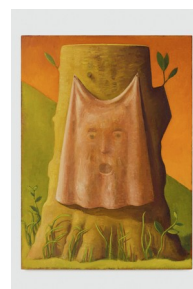

**Nat Meade***Twine*, 2022

Oil on hemp. Óleo sobre cáñamo.

64 x 71 cm

NM.117

**Nat Meade***Graze*, 2022

Oil on hemp. Óleo sobre cáñamo.

104 x 76 cm

NM.112

**Nat Meade***Jag*, 2022

Oil on hemp. Óleo sobre cáñamo.

81 x 71 cm

NM.115

**Nat Meade***Wedge, 2022*

Oil on jute. Óleo sobre yute.

64 x 71 cm

NM.119

**Nat Meade***Skerry, 2022*

Oil on hemp. Óleo sobre cáñamo.

64 x 71 cm

NM.118

**Nat Meade***Calf, 2022*

Oil on hemp. Óleo sobre cáñamo.

64 x 71 cm

NM.120

**Nat Meade***Nurse Log, 2022*

Oil on hemp. Óleo sobre cáñamo.

79 x 91 cm

NM.121

**Nat Meade***Clout, 2022*

Oil on hemp. Óleo sobre cáñamo

104 x 76 cm

NM.111