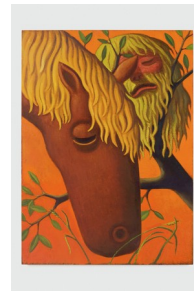

**Nat Meade***Twine*, 2022

Oil on hemp. Óleo sobre cáñamo.

64 x 71 cm

NM.117

**Nat Meade***Graze*, 2022

Oil on hemp. Óleo sobre cáñamo.

104 x 76 cm

NM.112

**Nat Meade***Waft*, 2022

Oil on hemp. Óleo sobre cáñamo.

107 x 91 cm

NM.113

**Nat Meade***Sprawl*, 2022

Oil on hemp. Óleo sobre cáñamo.

91 x 107 cm

NM.114

**Nat Meade***Jag*, 2022

Oil on hemp. Óleo sobre cáñamo.

81 x 71 cm

NM.115

**Nat Meade***Wedge, 2022*

Oil on jute. Óleo sobre yute.

64 x 71 cm

NM.119