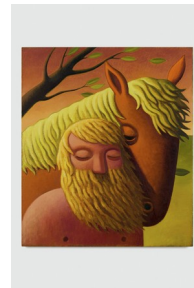

**Nat Meade***Twine*, 2022

Oil on hemp. Óleo sobre cáñamo.

64 x 71 cm

NM.117

**Nat Meade***Graze*, 2022

Oil on hemp. Óleo sobre cáñamo.

104 x 76 cm

NM.112

**Nat Meade***Waft*, 2022

Oil on hemp. Óleo sobre cáñamo.

107 x 91 cm

NM.113

**Nat Meade***Sprawl*, 2022

Oil on hemp. Óleo sobre cáñamo.

91 x 107 cm

NM.114

**Nat Meade***Jag*, 2022

Oil on hemp. Óleo sobre cáñamo.

81 x 71 cm

NM.115

**Nat Meade***Wedge, 2022*

Oil on jute. Óleo sobre yute.

64 x 71 cm

NM.119