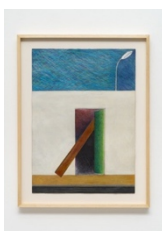

Cildo Meireles

Sem título, 1973

técnica mista sobre papel

[mixed media on paper]

35 x 25 cm | 13 3/4 x 9 7/8 in

48 x 34 x 5 cm | 18 7/8 x 13 3/8 x 2 in moldura [framed]

(20108)

Cildo Meireles

(20107)

Cildo Meireles

Sem título, da série Brasília, 1977

pastel oleoso, acrílica e lápis cera sobre papel

[oil pastel, acrylic and wax pencil on paper]

69 x 49 cm | 27 1/8 x 19 1/4 in

84 x 64 x 5 cm | 33 1/8 x 25 1/4 x 2 in moldura [framed]

Cildo Meireles

Sem título, da série Brasília, 1977

pastel oleoso, acrílica e lápis cera sobre papel

[oil pastel, acrylic and wax pencil on paper]

59 x 49 cm | 23 1/4 x 19 1/4 in

83.5 x 67.5 x 5 cm | 32 7/8 x 26 5/8 x 2 in moldura [framed]