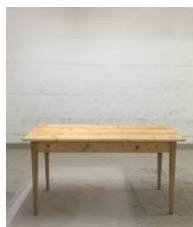

## Möbel

*Sockel*

91.5 x 35 x 35 cm (36.0 x 13.8 x 13.8 in.)

(MEM.12438.F)

24

## Möbel

*Sockel für RIM.11613.O*

base 80 x 47.5 x 43 cm (31.5 x 18.7 x 16.9 in.)

(MEM.14765.D)

25