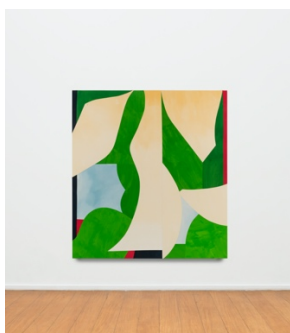

Acrylic on canvas, sewn

Acrílico sobre tela, costurada

48 x 36 in [122 x 91.5 cm]

Créditos de fotografia: Ding Musa

**Aurora, 2022**

Acrylic on canvas, sewn

Acrílico sobre tela, costurada

28 x 32 in [71.3 x 81.5 cm]

Créditos de fotografia: Ding Musa

**Blue Descending Staircase, 2021**

Acrylic on canvas, sewn

Acrílico sobre tela, costurada

70 x 48 in [177.8 x 122 cm]

Créditos de fotografia: Ding Musa

**Another Green World 2, 2022**

Acrylic on canvas, sewn

Acrílico sobre tela, costurada

78 x 72 in [198.1 x 183 cm]

Créditos de fotografia: Ding Musa

**Greens Window (Brazil), 2022**

Acrylic on canvas, sewn

Acrílico sobre tela, costurada

90 x 86 in [228.5 x 218.5cm]