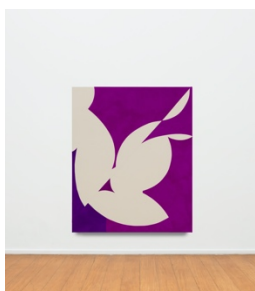

Acrylic on canvas, sewn

Acrílico sobre tela, costurada

48 x 36 in [122 x 91.5 cm]

Créditos de fotografia: Ding Musa

**Aurora, 2022**

Acrylic on canvas, sewn

Acrílico sobre tela, costurada

28 x 32 in [71.3 x 81.5 cm]

Acrylic on canvas, sewn

Acrílico sobre tela, costurada

78 x 72 in [198.1 x 183 cm]

Créditos de fotografia: Ding Musa

**Greens Window (Brazil), 2022**

Acrylic on canvas, sewn

Acrílico sobre tela, costurada

90 x 86 in [228.5 x 218.5cm]

Créditos de fotografia: Ding Musa

**Rising Violet 2, 2022**

Acrylic on canvas, sewn

Acrílico sobre tela, costurada

80 x 66 in [203.5 x 167.8 cm]

Créditos de fotografia: Ding Musa

**Lovers Up and Down, 2022**