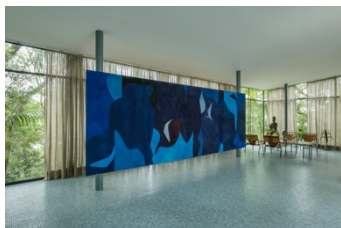

**Blues for Lina, 2022**

Acrílica sobre tela, costurada

Acrylic on canvas, sewn

78 x 220 inches [198 x 559 cm]

Créditos de fotografia: Ding Musa

**Sarah Crowner | Blues in Greens**

Installation view @ Casa de Vidro