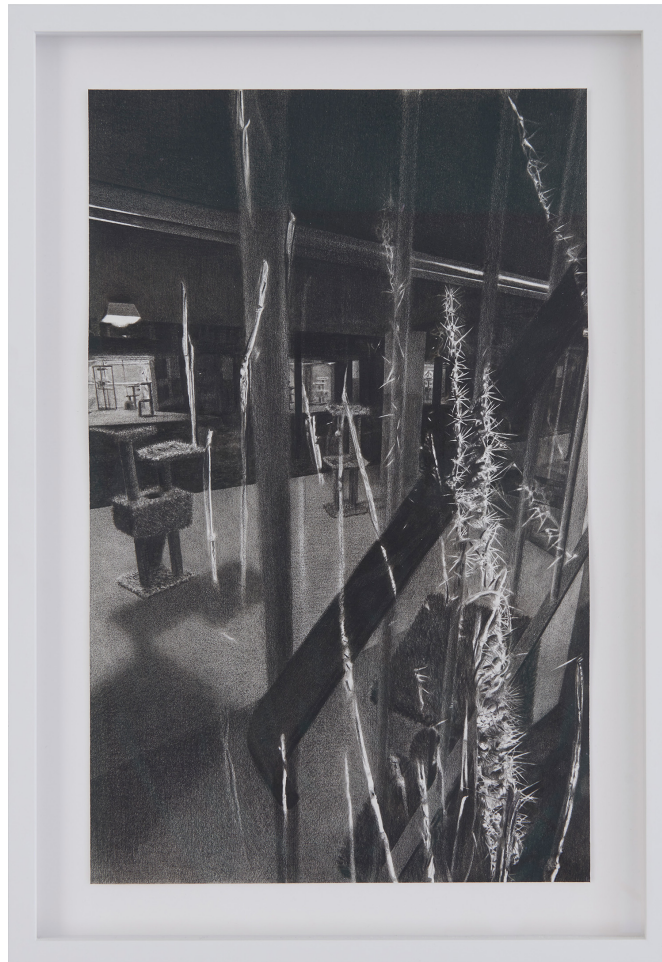

# Wilde

**Tobias NUSSBAUMER**

*Customized Seclusion*, 2019

Black pencil and ink on paper

39 x 24,5 cm

(Ref. NUS010628)

**Genève**

24, rue du Vieux-Billard  
CH – 1205 Genève  
+ 41 22 310 00 13  
geneve@wildegallery.ch