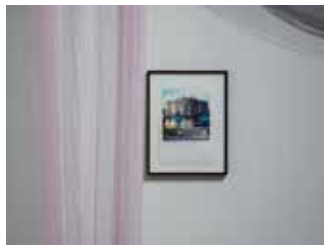

1. 22EG Karen Kilimnik
   (R) *the theater forest or Mt. Olym-
   pus*, 2022 Wasserlösliches Öl auf Lein-
   wand / Watersoluble oil color on canvas
   courtesy die Künstlerin / the artist,
   Galerie Eva Presenhuber, Zürich / New
   York / Wien und / and Sprüth Magers
   Berlin / London / Los Angeles.
   (L) *On the Way to Sleeping Beauty's
   Castle*, 1999
   Wasserlösliches Öl auf Leinwand /
   Watersoluble oil color on canvas Pri-
   vatsammlung / Private Collection
   Swan Lake
   Ausstellungsansicht / installation view
   Kunsthhaus Glarus, 2023
   Alle Fotos / all images: Cedric Mussa-
   no