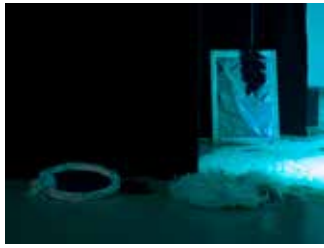

1. 27EG Karen Kilimnik
   Swan Lake, Detail, 1992
   Mixed Media / Mixed media
   Sammlung Ringer, Schweiz /
   Collection Ringier, Switzerland
   Swan Lake
   Ausstellungsansicht / installation
   view
   Kunsthhaus Glarus, 2023
   Alle Fotos / all images: Cedric Mus-
   sano