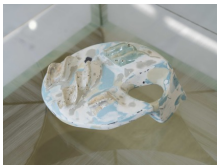

2023

water-based resin

13 x 8 x 11 cm

NK_SC_22_005

上久保 徳子 NORIKO KAMIKUBO

ずっと傾いたスープ(一部)-1 /
forever slanted soup(a part of)-1

2022

ceramic, water-based resin