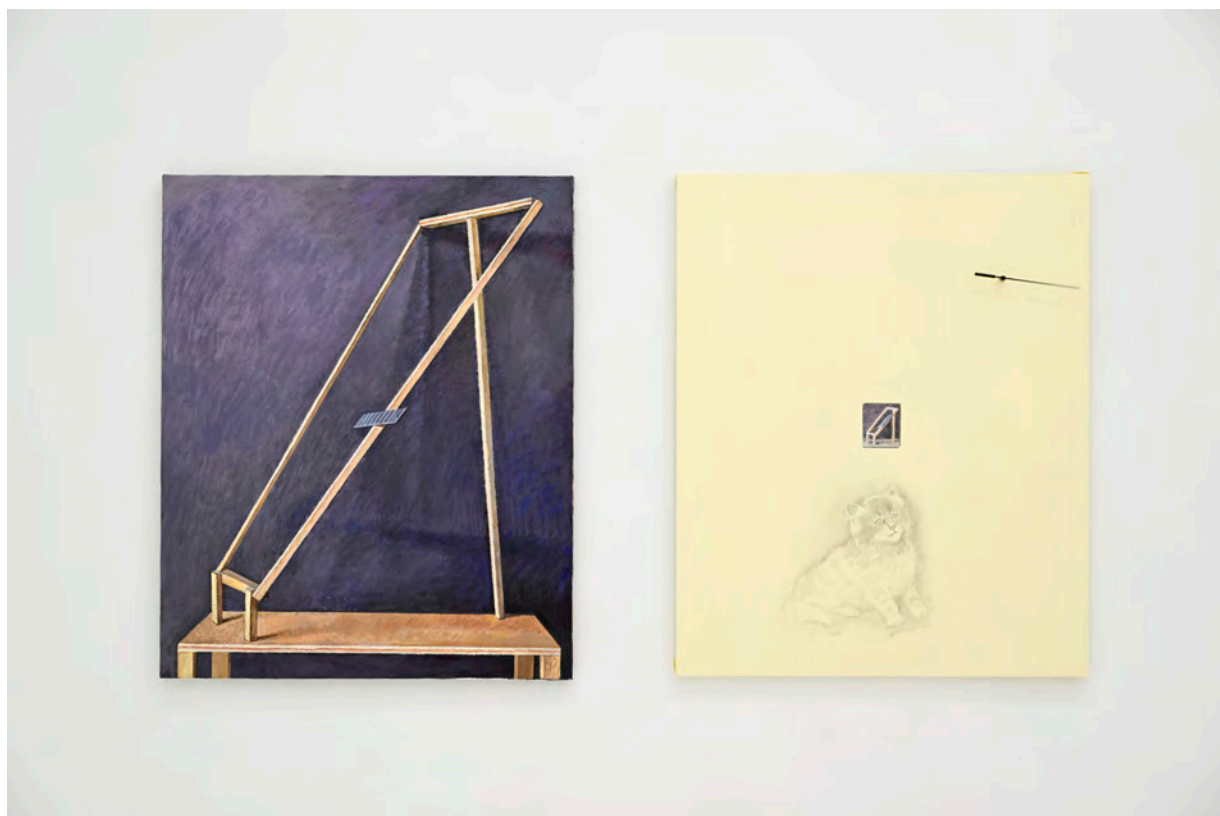

千葉正也 Masaya CHIBA

カッターの歯がついた構造物/ねこちゃんのあるドローイング/時間

Structure with a Razor Blade/Drawing with a Kitten/Time

2023

oil, panel, Japanese paper, ink, collage on canvas

66.3x54.2cm each, a set of two