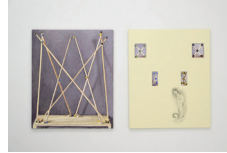

成長し交差する構造物 #7/ゆうれいのドローイング

*Like Multiple Object Intersecting as They Grow
#7/Drawings with Ghosts*

2023

oil, panel, Japanese paper, ink on canvas
85.2x70.2cm, a set of two

(# 17040)

3